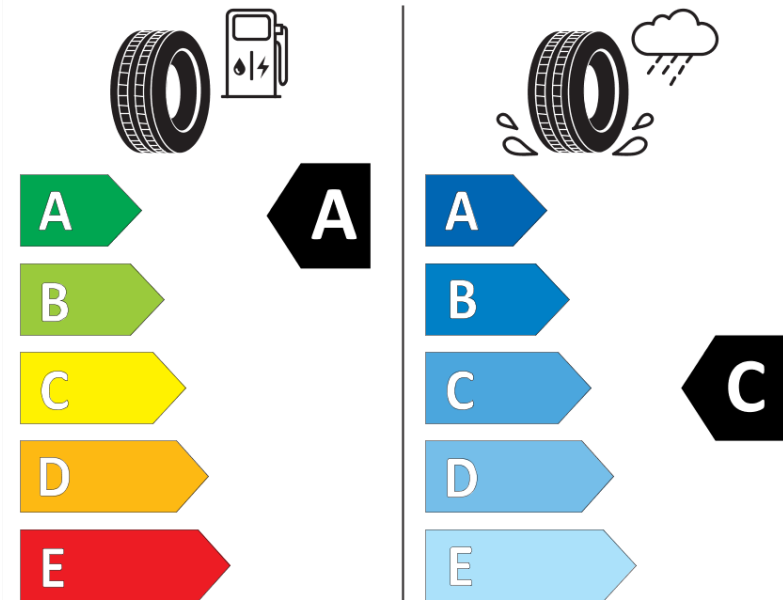

Tuoteselosteella

ASETUS (EU) 2020/740

Tuotemerkki	MICHELIN
Kaupallinen nimi	LATITUDE TOUR HP LR
Tuotekoodi	534266
Koko	255/70R18
Kantavuustunnus	116
Suorituskykyluokka	V
Polttoainetaloudellisuusluokka	A
Märkäpitoluokka	C
Vierintämeluluokka	A
Vierintämelun arvo	70 dB
Rengas lumiolosuhteisiin	Ei
Rengas jääolosuhteisiin	Ei
Valmistusajankohta	19/17
Valmistuksen lopetusajankohta	
Kuormitusluokka	XL
Lisätietoja	255/70 R18 116V XL TL LATITUDE TOUR HP LR MI

ENERG

MICHELIN

534266

255/70R18 116 V

C1