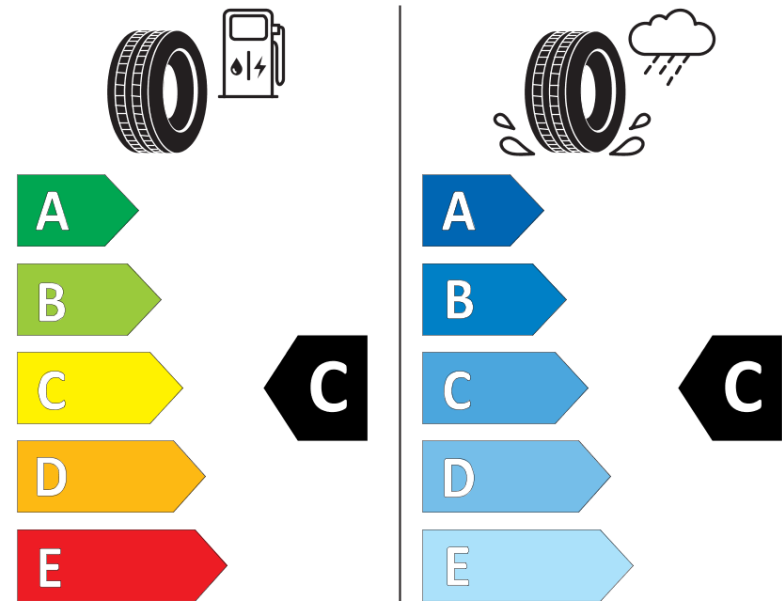

## Tuoteselosteella

ASETUS (EU) 2020/740

Tuotemerkki	MICHELIN
Kaupallinen nimi	LATITUDE TOUR HP N0
Tuotekoodi	536851
Koko	275/45R19
Kantavuustunnus	108
Suorituskykyluokka	V
Polttoainetaloudellisuusluokka	C
Märkäpitoluokka	C
Vierintämeluluokka	B
Vierintämelun arvo	71 dB
Rengas lumiolosuhteisiin	Ei
Rengas jääolosuhteisiin	Ei
Valmistusajankohta	02/05
Valmistuksen lopetusajankohta	
Kuormitusluokka	XL
Lisätietoja	275/45 R19 108V EXTRA LOAD TLN0 LATITUDE TOUR HP MI

# ENERG

MICHELIN

536851

275/45R19 108 V

C1

2020/740