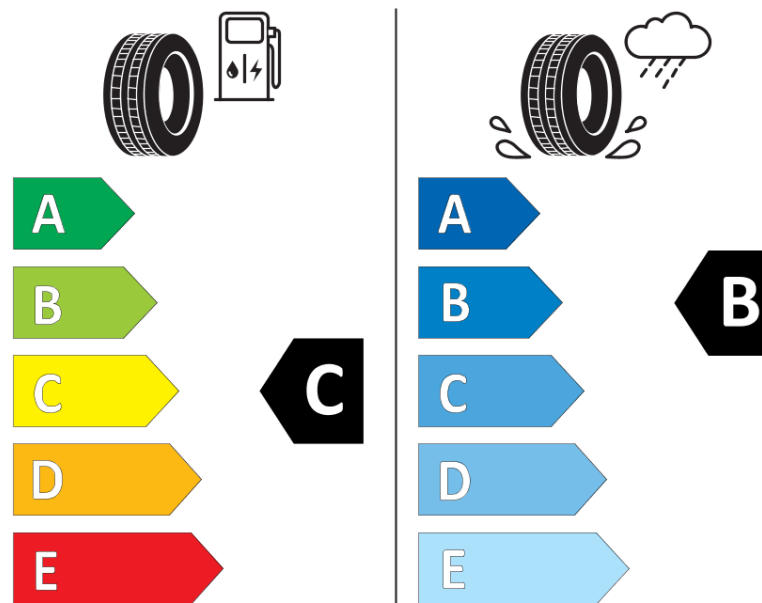

## Tuoteselosteella

ASETUS (EU) 2020/740

Tuotemerkki	MICHELIN
Kaupallinen nimi	CROSSCLIMATE SUV
Tuotekoodi	538539
Koko	265/65R17
Kantavuustunnus	112
Suorituskykyluokka	H
Polttoainetaloudellisuusluokka	C
Märkäpitoluokka	B
Vierintämeluluokka	A
Vierintämelun arvo	70 dB
Rengas lumiolosuhteisiin	Joo
Rengas jääolosuhteisiin	Ei
Valmistusajankohta	26/16
Valmistuksen lopetusajankohta	
Kuormitusluokka	SL
Lisätietoja	265/65 R17 112H TL CROSSCLIMATE SUV MI

# ENERG

MICHELIN

538539

265/65R17 112 H

C1

2020/740