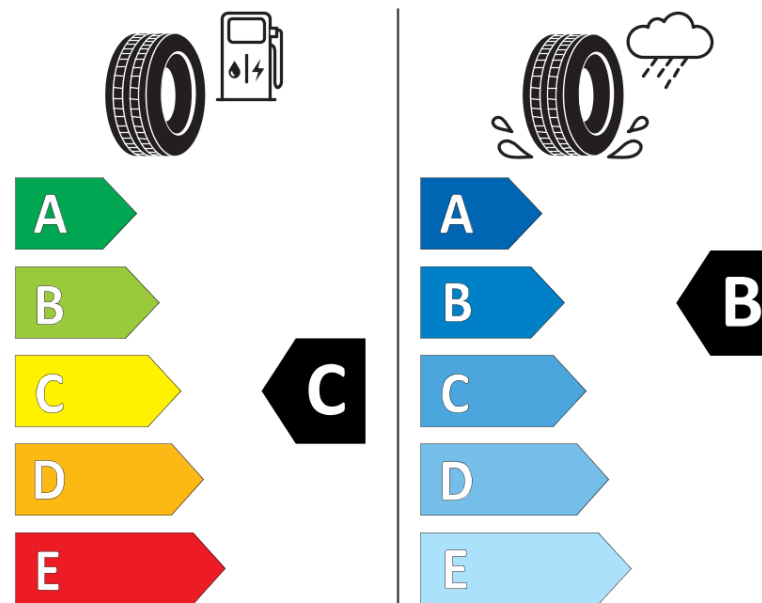

Tuoteselosteella

ASETUS (EU) 2020/740

Tuotemerkki	MICHELIN
Kaupallinen nimi	X WORKS Z2 VM
Tuotekoodi	539106
Koko	13R22.5
Kantavuustunnus	156
Kantavuustunnus pariasennetuille renkaille	150

Suorituskykyluokka	K
Polttoainetaloudellisuusluokka	C
Märkäpitoluokka	B
Vierintämeluluokka	A
Vierintämelun arvo	73 dB
Rengas lumiolosuhteisiin	Joo
Valmistusajankohta	49/25

Valmistuksen lopetusajankohta

Lisätietoja **13R22.5 X WORKS Z2 TL 156/150K VM MI**

Vaihtoehtoinen kantavuustunnus yksittäisasennuksessa

Vaihtoehtoinen kantavuustunnus pariasennuksessa

Vaihtoehtoinen suorituskykyluokka

ENERG

MICHELIN

539106

13R22.5 156/150 K

C3