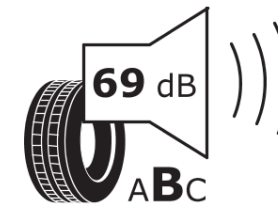

ENERG

MICHELIN

541975

185/65R15 92 V XL

C1