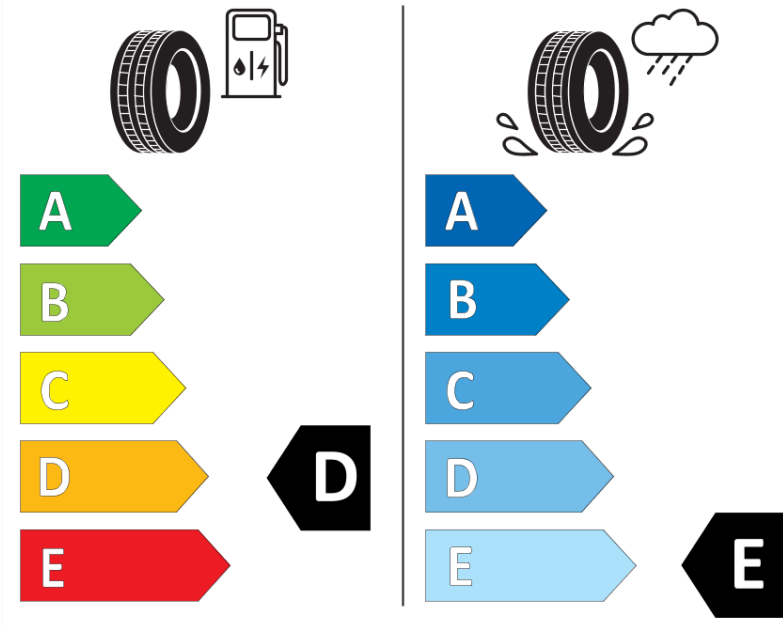

Tuoteselosteella

ASETUS (EU) 2020/740

Tuotemerkki	MICHELIN
Kaupallinen nimi	X-ICE XI3
Tuotekoodi	542294
Koko	185/60R15
Kantavuustunnus	88
Suorituskykyluokka	H
Polttoainetaloudellisuusluokka	D
Märkäpitoluokka	E
Vierintämeluluokka	B
Vierintämelun arvo	71 dB
Rengas lumiolosuhteisiin	Joo
Rengas jääolosuhteisiin	Ei
Valmistusajankohta	37/10
Valmistuksen lopetusajankohta	
Kuormitusluokka	XL
Lisätietoja	185/60 R15 88H EXTRA LOAD TL X-ICE XI3 GRNX MI

ENERG

MICHELIN

542294

185/60R15 88 H

C1

2020/740