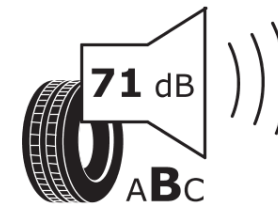

Tuoteselosteella

ASETUS (EU) 2020/740

Tuotemerkki	MICHELIN
Kaupallinen nimi	X-ICE XI3
Tuotekoodi	542294
Koko	185/60R15
Kantavuustunnus	88
Suorituskykyluokka	H
Polttoainetaloudellisuusluokka	D
Märkäpitoluokka	E
Vierintämeluluokka	B
Vierintämelun arvo	71 dB
Rengas lumiolosuhteisiin	Joo
Rengas jääolosuhteisiin	Ei
Valmistusajankohta	37/10
Valmistuksen lopetusajankohta	
Kuormitusluokka	XL
Lisätietoja	185/60 R15 88H EXTRA LOAD TL X-ICE XI3 GRNX MI

ENERG

MICHELIN

542294

185/60R15 88 H

C1

2020/740