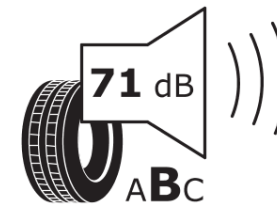

ENERG

MICHELIN

543387

255/45R18 103 H

C1