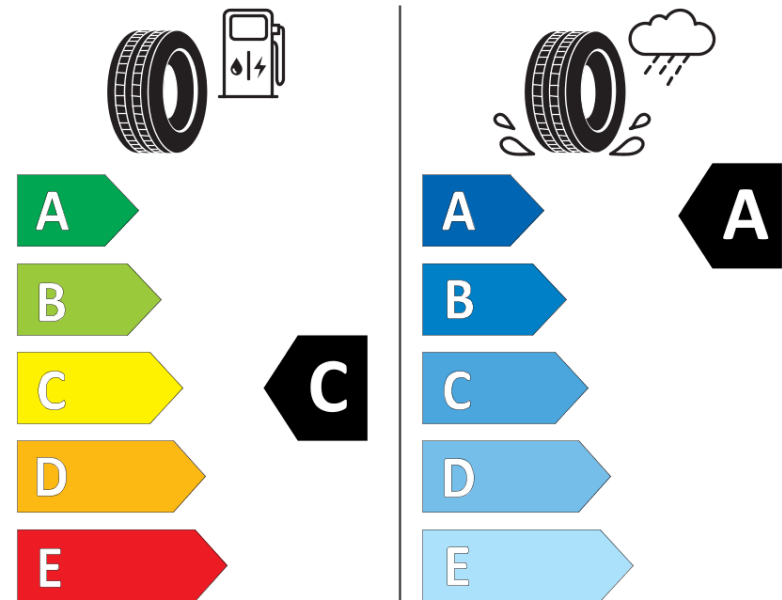

Tuoteselosteella

ASETUS (EU) 2020/740

Tuotemerkki	MICHELIN
Kaupallinen nimi	LATITUDE SPORT 3
Tuotekoodi	543939
Koko	285/45R19
Kantavuustunnus	111
Suorituskykyluokka	W
Polttoainetaloudellisuusluokka	C
Märkäpitoluokka	A
Vierintämeluluokka	A
Vierintämelun arvo	70 dB
Rengas lumiolosuhteisiin	Ei
Rengas jääolosuhteisiin	Ei
Valmistusajankohta	17/13
Valmistuksen lopetusajankohta	
Kuormitusluokka	XL
Lisätietoja	285/45 R19 111W XL TL LATITUDE SPORT 3 ZP GRNX MI

ENERG

MICHELIN

543939

285/45R19 111 W

C1

2020/740