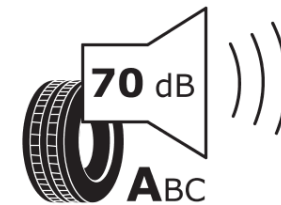

Tuoteselosteella

ASETUS (EU) 2020/740

Tuotemerkki	MICHELIN
Kaupallinen nimi	LATITUDE SPORT 3
Tuotekoodi	544381
Koko	285/45R19
Kantavuustunnus	111
Suorituskykyluokka	W
Polttoainetaloudellisuusluokka	C
Märkäpitoluokka	A
Vierintämeluluokka	A
Vierintämelun arvo	70 dB
Rengas lumiolosuhteisiin	Ei
Rengas jääolosuhteisiin	Ei
Valmistusajankohta	35/12
Valmistuksen lopetusajankohta	
Kuormitusluokka	XL
Lisätietoja	285/45 R19 111W EXTRA LOAD TL LATITUDE SPORT 3 GRNX MI

ENERG

MICHELIN

544381

285/45R19 111 W

C1

2020/740