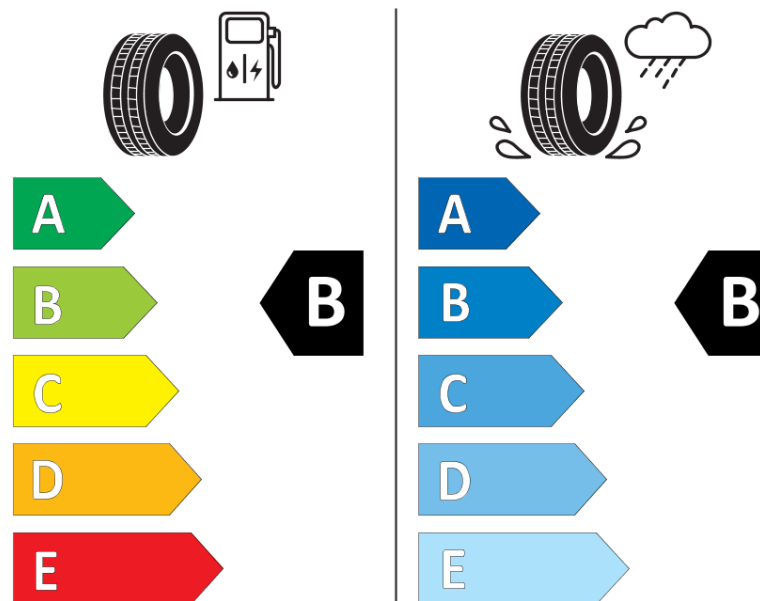

Tuoteselosteella

ASETUS (EU) 2020/740

Tuotemerkki	MICHELIN
Kaupallinen nimi	CROSSCLIMATE 3
Tuotekoodi	546534
Koko	235/55R18
Kantavuustunnus	104
Suorituskykyluokka	V
Polttoainetaloudellisuusluokka	B
Märkäpitoluokka	B
Vierintämeluluokka	B
Vierintämelun arvo	72 dB
Rengas lumiolosuhteisiin	Joo
Rengas jääolosuhteisiin	Ei
Valmistusajankohta	47/23
Valmistuksen lopetusajankohta	
Kuormitusluokka	XL
Lisätietoja	235/55 R18 104V XL TL CROSSCLIMATE 3 MI

ENERG

MICHELIN

546534

235/55R18 104 V XL

C1

2020/740