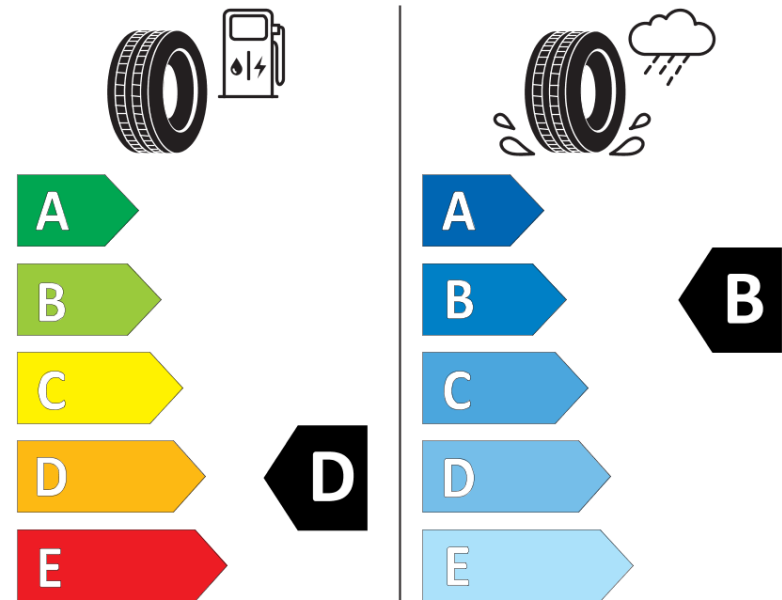

## Tuoteselosteella

ASETUS (EU) 2020/740

Tuotemerkki	MICHELIN
Kaupallinen nimi	PILOT SPORT PS2 N4
Tuotekoodi	546621
Koko	235/40ZR18
Kantavuustunnus	95
Suorituskykyluokka	(Y)
Polttoainetaloudellisuusluokka	D
Märkäpitoluokka	B
Vierintämeluluokka	B
Vierintämelun arvo	69 dB
Rengas lumiolosuhteisiin	Ei
Rengas jääolosuhteisiin	Ei
Valmistusajankohta	13/14
Valmistuksen lopetusajankohta	
Kuormitusluokka	XL
Lisätietoja	235/40 ZR18 (95Y) EXTRA LOAD TL PILOT SPORT PS2 N4 MI

# ENERG

MICHELIN

546621

235/40ZR18 (95Y) XL

C1

2020/740