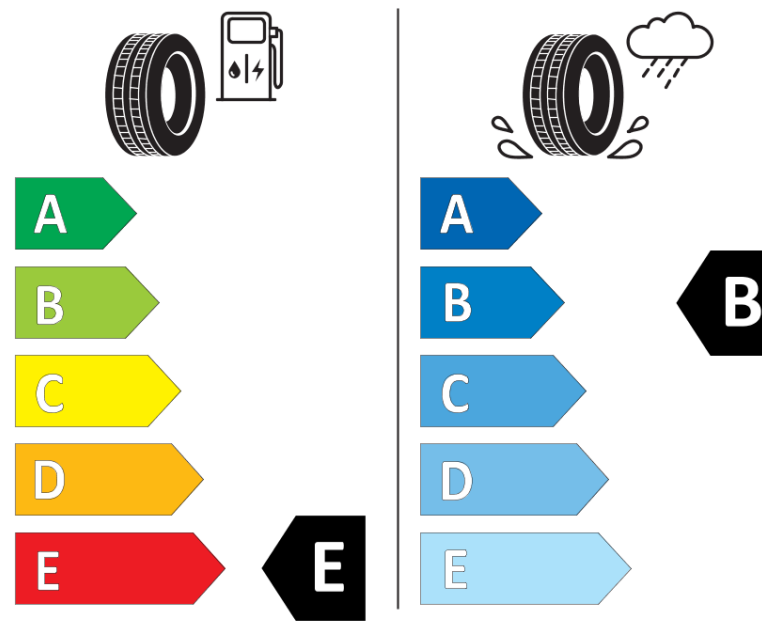

Tuoteselosteella

ASETUS (EU) 2020/740

Tuotemerkki	BFGOODRICH
Kaupallinen nimi	ALL-TERRAIN T/A KO2
Tuotekoodi	546862
Koko	LT265/65R17
Kantavuustunnus	120
Kantavuustunnus pariasennetuille renkaille	117

Suorituskykyluokka	S
Polttoainetaloudellisuusluokka	E
Märkäpitoluokka	B
Vierintämeluluokka	B
Vierintämelun arvo	74 dB
Rengas lumiolosuhteisiin	Joo
Valmistusajankohta	35/11
Valmistuksen lopetusajankohta	
Lisätietoja	LT265/65R17 120/117S TL ALL-TERRAIN T/A KO2 LRE RWL GO

Vaihtoehtoinen kantavuustunnus yksittäisasennuksessa

Vaihtoehtoinen kantavuustunnus pariasennuksessa

Vaihtoehtoinen suorituskykyluokka

ENERG

BFGOODRICH

546862

LT265/65R17 120/117 S

C2