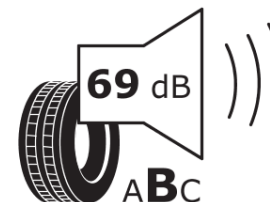

Tuoteselosteella

ASETUS (EU) 2020/740

Tuotemerkki	MICHELIN
Kaupallinen nimi	E PRIMACY
Tuotekoodi	548568
Koko	205/55R16
Kantavuustunnus	91
Suorituskykyluokka	H
Polttoainetaloudellisuusluokka	A
Märkäpitoluokka	B
Vierintämeluluokka	B
Vierintämelun arvo	69 dB
Rengas lumiolosuhteisiin	Ei
Rengas jääolosuhteisiin	Ei
Valmistusajankohta	04/20
Valmistuksen lopetusajankohta	
Kuormitusluokka	SL
Lisätietoja	205/55 R16 91H TL E PRIMACY MI

ENERG

MICHELIN

548568

205/55R16 91 H

C1

2020/740