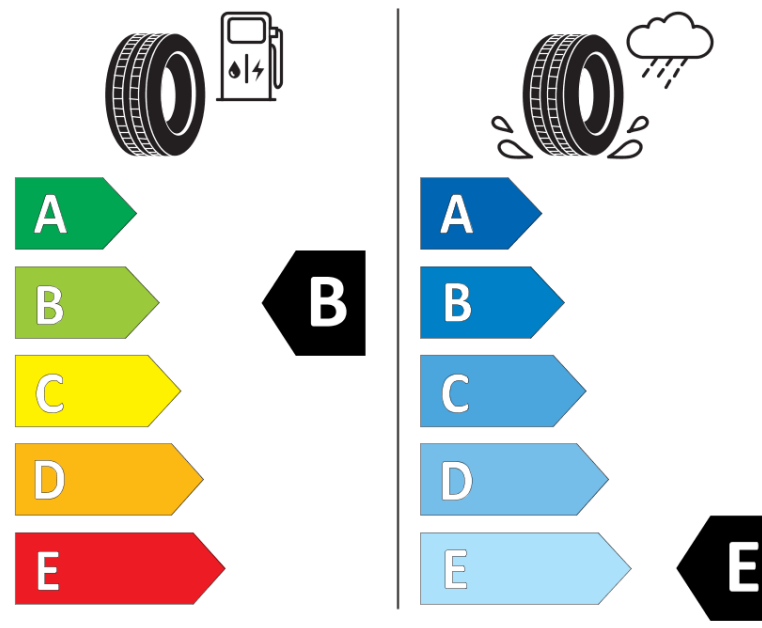

MICHELIN

548601

255/50R21 109 H XL

C1