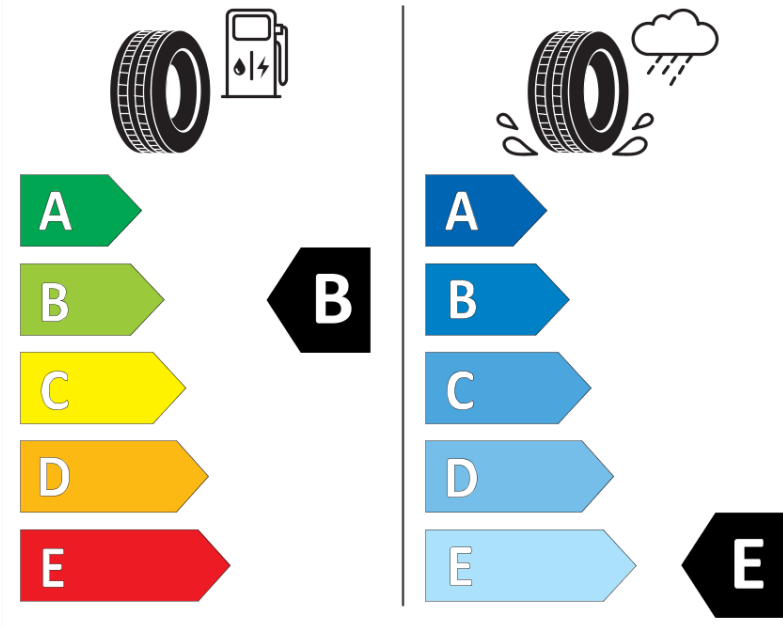

## Tuoteselosteella

ASETUS (EU) 2020/740

Tuotemerkki	MICHELIN
Kaupallinen nimi	X-ICE SNOW SUV
Tuotekoodi	550036
Koko	265/50R19
Kantavuustunnus	110
Suorituskykyluokka	H
Polttoainetaloudellisuusluokka	B
Märkäpitoluokka	E
Vierintämeluluokka	B
Vierintämelun arvo	71 dB
Rengas lumiolosuhteisiin	Joo
Rengas jääolosuhteisiin	Joo *
Valmistusajankohta	05/19
Valmistuksen lopetusajankohta	
Kuormitusluokka	XL
Lisätietoja	265/50 R19 110H XL TL X-ICE SNOW SUV MI

\* Ice tyres are specifically designed for road surfaces covered with ice and compact snow and should only be used in very severe climate conditions. Using ice tyres in less severe climate conditions could result in sub-optimal performance, in particular for wet grip, handling and wear.

# ENERG

MICHELIN

550036

265/50R19 110 H

C1

2020/740