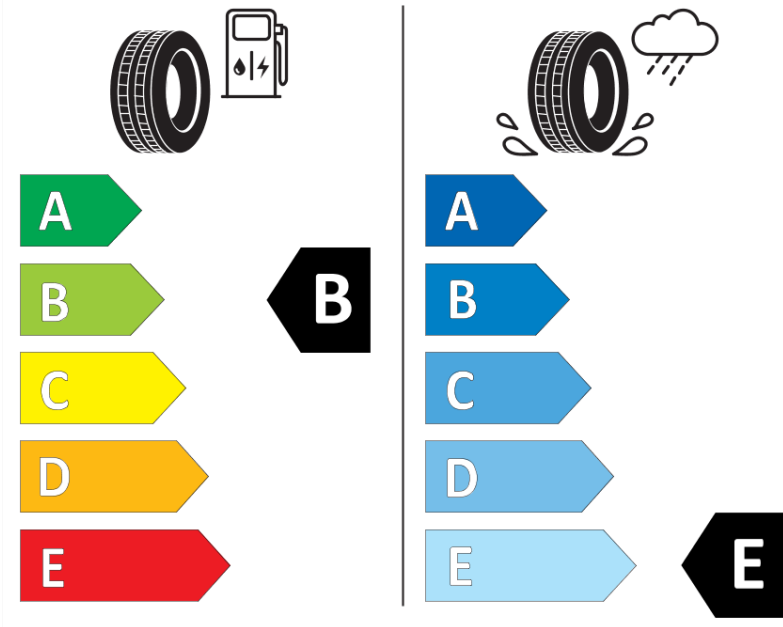

Tuoteselosteella

ASETUS (EU) 2020/740

Tuotemerkki	MICHELIN
Kaupallinen nimi	X-ICE SNOW SUV
Tuotekoodi	550082
Koko	295/40R21
Kantavuustunnus	111
Suorituskykyluokka	H
Polttoainetaloudellisuusluokka	B
Märkäpitoluokka	E
Vierintämeluluokka	A
Vierintämelun arvo	71 dB
Rengas lumiolosuhteisiin	Joo
Rengas jääolosuhteisiin	Joo *
Valmistusajankohta	52/21
Valmistuksen lopetusajankohta	
Kuormitusluokka	XL
Lisätietoja	295/40 R21 111H XL TL X-ICE SNOW SUV MI

* Ice tyres are specifically designed for road surfaces covered with ice and compact snow and should only be used in very severe climate conditions. Using ice tyres in less severe climate conditions could result in sub-optimal performance, in particular for wet grip, handling and wear.

ENERG

MICHELIN

550082

295/40R21 111 H XL

C1

2020/740