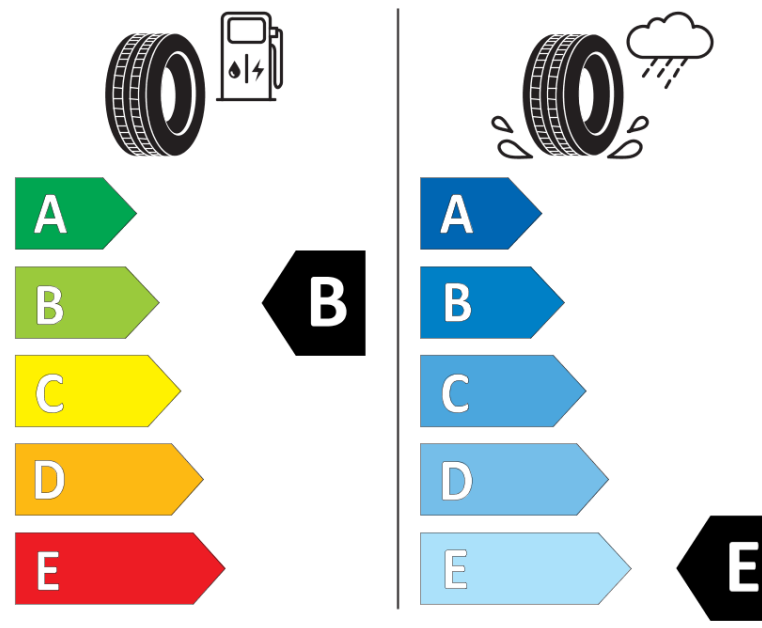

Tuoteselosteella

ASETUS (EU) 2020/740

Tuotemerkki	MICHELIN
Kaupallinen nimi	X-ICE SNOW
Tuotekoodi	551033
Koko	225/60R16
Kantavuustunnus	102
Suorituskykyluokka	H
Polttoainetaloudellisuusluokka	B
Märkäpitoluokka	E
Vierintämeluluokka	A
Vierintämelun arvo	69 dB
Rengas lumiolosuhteisiin	Joo
Rengas jääolosuhteisiin	Joo *
Valmistusajankohta	03/19
Valmistuksen lopetusajankohta	
Kuormitusluokka	XL
Lisätietoja	225/60 R16 102H XL TL X-ICE SNOW MI

* Ice tyres are specifically designed for road surfaces covered with ice and compact snow and should only be used in very severe climate conditions. Using ice tyres in less severe climate conditions could result in sub-optimal performance, in particular for wet grip, handling and wear.

ENERG

MICHELIN

551033

225/60R16 102 H

C1

2020/740