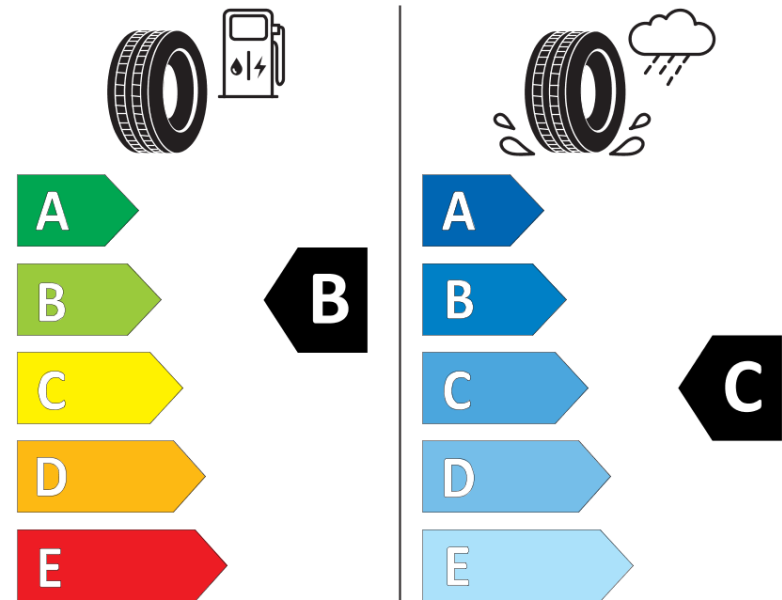

## Tuoteselosteella

ASETUS (EU) 2020/740

Tuotemerkki	MICHELIN
Kaupallinen nimi	CROSSCLIMATE+ S2
Tuotekoodi	552358
Koko	205/55R16
Kantavuustunnus	94
Suorituskykyluokka	V
Polttoainetaloudellisuusluokka	B
Märkäpitoluokka	C
Vierintämeluluokka	B
Vierintämelun arvo	71 dB
Rengas lumiolosuhteisiin	Joo
Rengas jääolosuhteisiin	Ei
Valmistusajankohta	11/20
Valmistuksen lopetusajankohta	
Kuormitusluokka	XL
Lisätietoja	205/55 R16 94V XL TL CROSSCLIMATE+ S2 MI

# ENERG

MICHELIN

552358

205/55R16 94 V

C1

2020/740