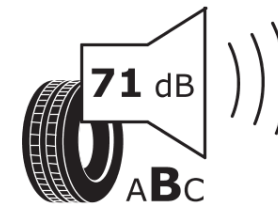

## Tuoteselosteella

ASETUS (EU) 2020/740

Tuotemerkki	MICHELIN
Kaupallinen nimi	CROSSCLIMATE+ S2
Tuotekoodi	552358
Koko	205/55R16
Kantavuustunnus	94
Suorituskykyluokka	V
Polttoainetaloudellisuusluokka	B
Märkäpitoluokka	C
Vierintämeluluokka	B
Vierintämelun arvo	71 dB
Rengas lumiolosuhteisiin	Joo
Rengas jääolosuhteisiin	Ei
Valmistusajankohta	11/20
Valmistuksen lopetusajankohta	
Kuormitusluokka	XL
Lisätietoja	205/55 R16 94V XL TL CROSSCLIMATE+ S2 MI

# ENERG

MICHELIN

552358

205/55R16 94 V

C1

2020/740