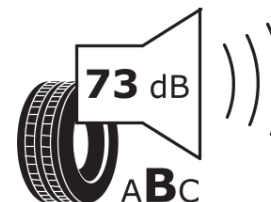

Tuoteselosteella

ASETUS (EU) 2020/740

Tuotemerkki	MICHELIN
Kaupallinen nimi	CROSSCLIMATE 3
Tuotekoodi	552621
Koko	265/50R20
Kantavuustunnus	111
Suorituskykyluokka	V
Polttoainetaloudellisuusluokka	B
Märkäpitoluokka	B
Vierintämeluluokka	B
Vierintämelun arvo	73 dB
Rengas lumiolosuhteisiin	Joo
Rengas jääolosuhteisiin	Ei
Valmistusajankohta	47/23
Valmistuksen lopetusajankohta	
Kuormitusluokka	XL
Lisätietoja	265/50 R20 111V XL TL CROSSCLIMATE 3 MI

ENERG

MICHELIN

552621

265/50R20 111 V XL

C1

2020/740