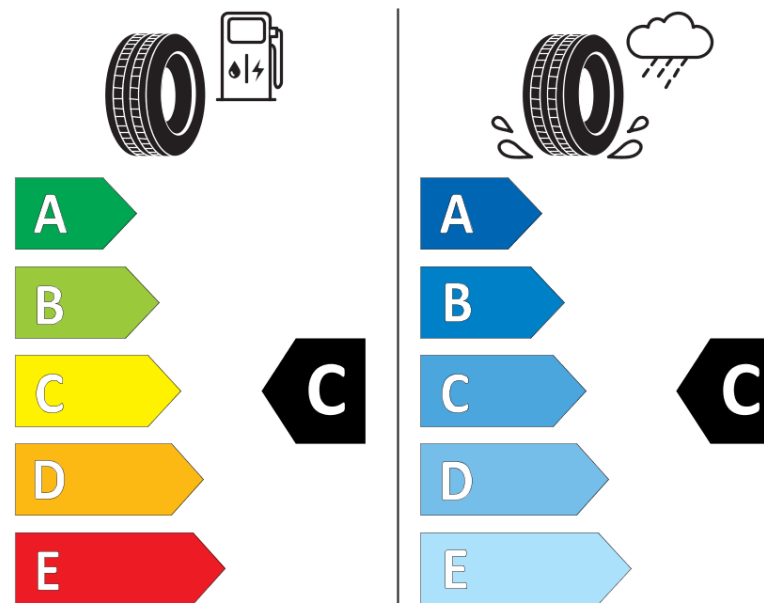

ENERG

MICHELIN

554588

315/70R22.5 156/150 L

C3

2020/740