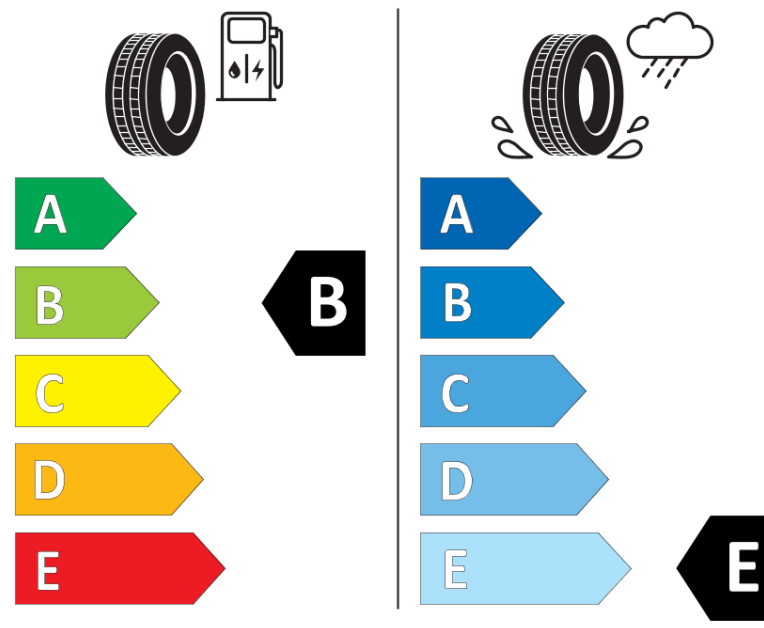

MICHELIN

555543

275/65R18 116 T

C1