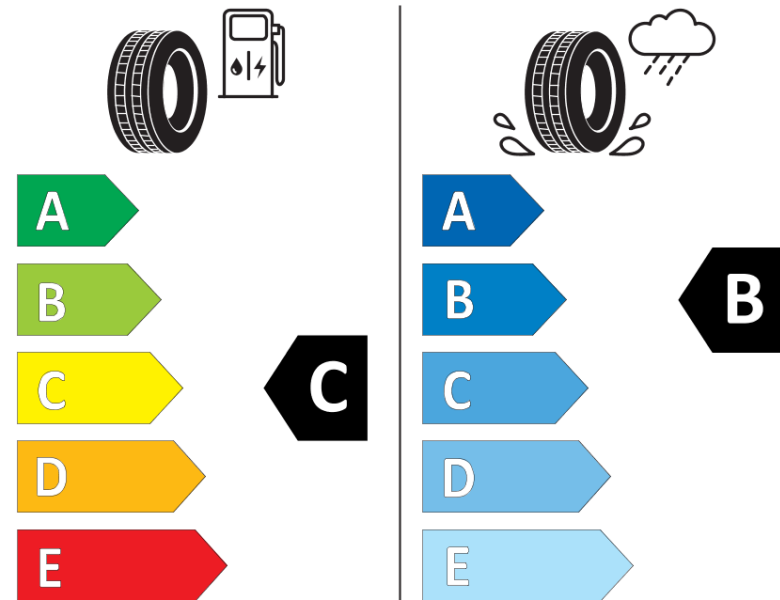

Tuoteselosteella

ASETUS (EU) 2020/740

Tuotemerkki	MICHELIN
Kaupallinen nimi	CROSSCLIMATE 2
Tuotekoodi	556542
Koko	155/70R19
Kantavuustunnus	88
Suorituskykyluokka	H
Polttoainetaloudellisuusluokka	C
Märkäpitoluokka	B
Vierintämeluluokka	B
Vierintämelun arvo	69 dB
Rengas lumiolosuhteisiin	Joo
Rengas jääolosuhteisiin	Ei
Valmistusajankohta	48/20
Valmistuksen lopetusajankohta	
Kuormitusluokka	XL
Lisätietoja	155/70 R19 88H XL TL CROSSCLIMATE 2 MI

ENERG

MICHELIN

556542

155/70R19 88 H XL

C1

2020/740