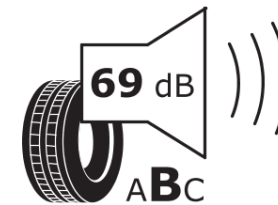

Tuoteselosteella

ASETUS (EU) 2020/740

Tuotemerkki	MICHELIN
Kaupallinen nimi	CROSSCLIMATE 2
Tuotekoodi	556542
Koko	155/70R19
Kantavuustunnus	88
Suorituskykyluokka	H
Polttoainetaloudellisuusluokka	C
Märkäpitoluokka	B
Vierintämeluluokka	B
Vierintämelun arvo	69 dB
Rengas lumiolosuhteisiin	Joo
Rengas jääolosuhteisiin	Ei
Valmistusajankohta	48/20
Valmistuksen lopetusajankohta	
Kuormitusluokka	XL
Lisätietoja	155/70 R19 88H XL TL CROSSCLIMATE 2 MI

ENERG

MICHELIN

556542

155/70R19 88 H XL

C1

2020/740