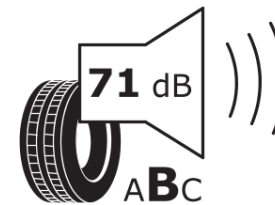

ENERG

MICHELIN

557303

255/55R19 111 T XL

C1

2020/740