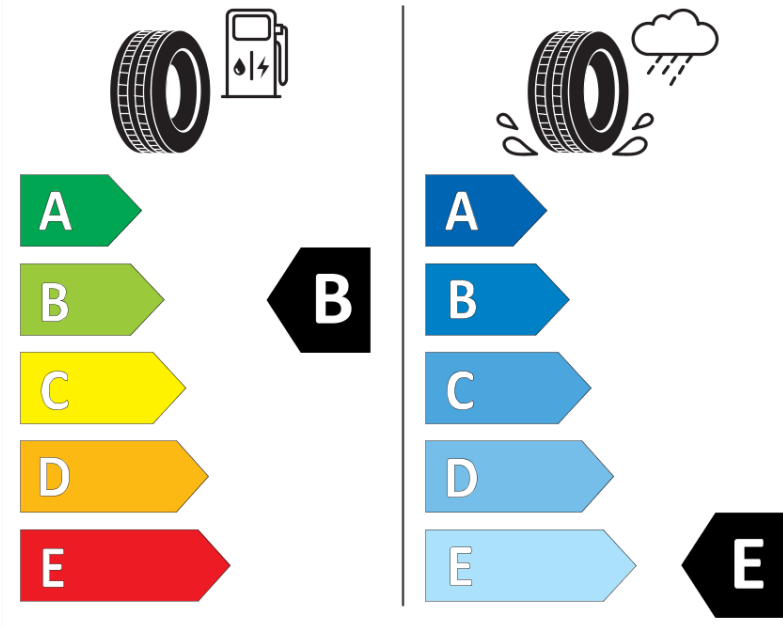

Tuoteselosteella

ASETUS (EU) 2020/740

Tuotemerkki	MICHELIN
Kaupallinen nimi	X-ICE SNOW SUV
Tuotekoodi	560217
Koko	235/65R17
Kantavuustunnus	108
Suorituskykyluokka	T
Polttoainetaloudellisuusluokka	B
Märkäpitoluokka	E
Vierintämeluluokka	A
Vierintämelun arvo	69 dB
Rengas lumiolosuhteisiin	Joo
Rengas jääolosuhteisiin	Joo *
Valmistusajankohta	05/19
Valmistuksen lopetusajankohta	
Kuormitusluokka	XL
Lisätietoja	235/65 R17 108T XL TL X-ICE SNOW SUV MI

* Ice tyres are specifically designed for road surfaces covered with ice and compact snow and should only be used in very severe climate conditions. Using ice tyres in less severe climate conditions could result in sub-optimal performance, in particular for wet grip, handling and wear.

ENERG

MICHELIN

560217

235/65R17 108 T

C1

2020/740