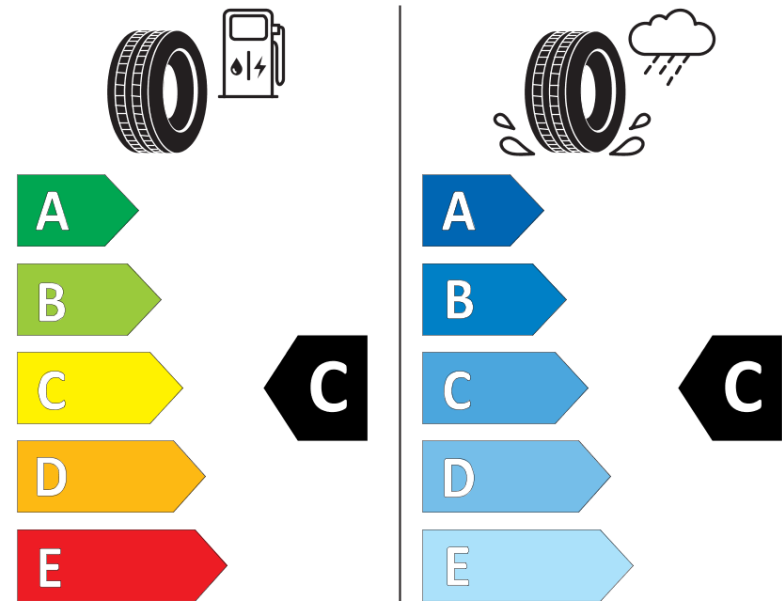

Tuoteselosteella

ASETUS (EU) 2020/740

Tuotemerkki	MICHELIN
Kaupallinen nimi	LATITUDE CROSS
Tuotekoodi	561754
Koko	235/55R17
Kantavuustunnus	103
Suorituskykyluokka	H
Polttoainetaloudellisuusluokka	C
Märkäpitoluokka	C
Vierintämeluluokka	B
Vierintämelun arvo	71 dB
Rengas lumiolosuhteisiin	Ei
Rengas jääolosuhteisiin	Ei
Valmistusajankohta	46/12
Valmistuksen lopetusajankohta	
Kuormitusluokka	XL
Lisätietoja	235/55 R17 103H EXTRA LOAD TL LATITUDE CROSS MI

ENERG

MICHELIN

561754

235/55R17 103 H

C1

2020/740