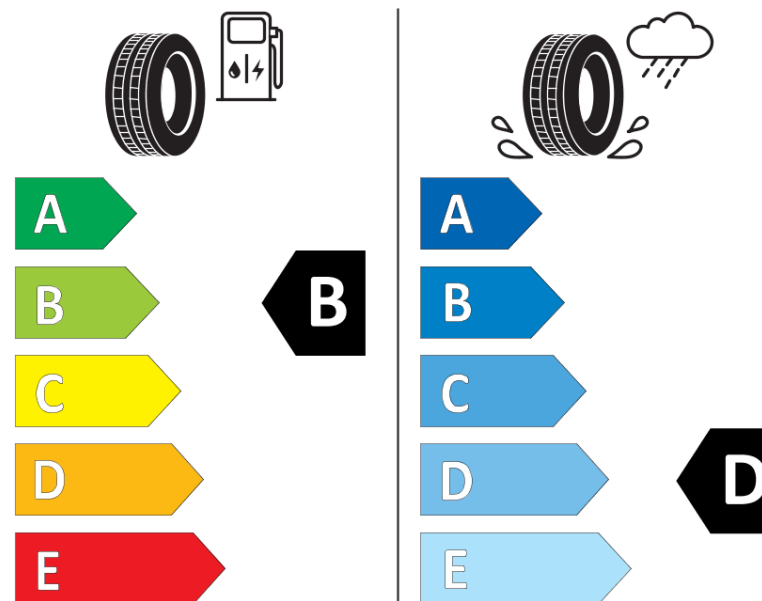

Tuoteselosteella

ASETUS (EU) 2020/740

Tuotemerkki	MICHELIN
Kaupallinen nimi	X-ICE SNOW+
Tuotekoodi	562059
Koko	225/60R18
Kantavuustunnus	104
Suorituskykyluokka	H
Polttoainetaloudellisuusluokka	B
Märkäpitoluokka	D
Vierintämeluluokka	A
Vierintämelun arvo	69 dB
Rengas lumiolosuhteisiin	Joo
Rengas jääolosuhteisiin	Joo *
Valmistusajankohta	48/24
Valmistuksen lopetusajankohta	
Kuormitusluokka	XL
Lisätietoja	225/60R18 104H XL X-ICE SNOW+

* Ice tyres are specifically designed for road surfaces covered with ice and compact snow and should only be used in very severe climate conditions. Using ice tyres in less severe climate conditions could result in sub-optimal performance, in particular for wet grip, handling and wear.

ENERG

MICHELIN

562059

225/60R18 104 H XL

C1

2020/740