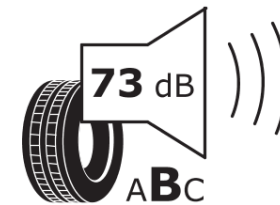

Tuoteselosteella

ASETUS (EU) 2020/740

Tuotemerkki	MICHELIN
Kaupallinen nimi	AGILIS ALPIN
Tuotekoodi	562639
Koko	215/60R17C
Kantavuustunnus	109
Kantavuustunnus pariasennetuille renkaille	107

Suorituskykyluokka	T
Polttoainetaloudellisuusluokka	D
Märkäpitoluokka	B
Vierintämeluluokka	B
Vierintämelun arvo	73 dB
Rengas lumiolosuhteisiin	Joo
Valmistusajankohta	27/14

Valmistuksen lopetusajankohta

Lisätietoja 215/60 R 17C 109/107T TL AGILIS ALPIN MI

Vaihtoehtoinen kantavuustunnus yksittäisasennuksessa

Vaihtoehtoinen kantavuustunnus pariasennuksessa

Vaihtoehtoinen suorituskykyluokka

ENERG

MICHELIN

562639

215/60R17C 109/107 T

C2

2020/740