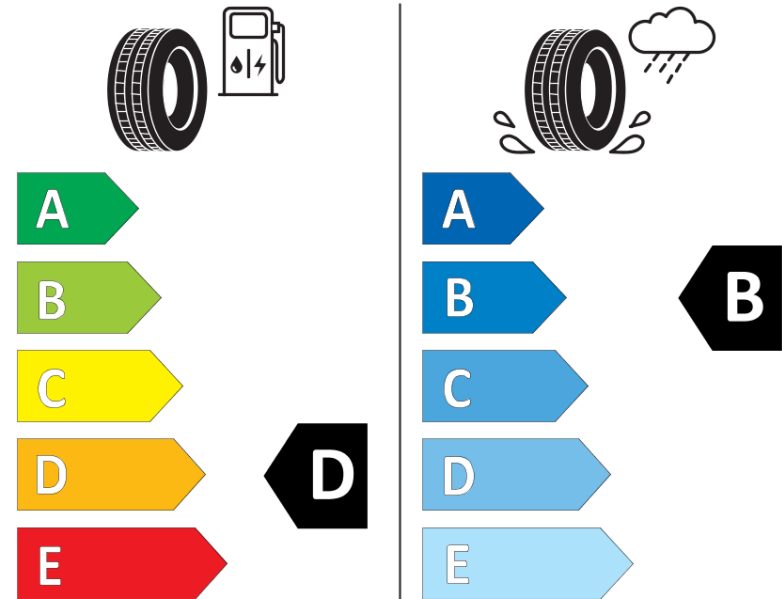

## Tuoteselosteella

ASETUS (EU) 2020/740

Tuotemerkki	MICHELIN
Kaupallinen nimi	AGILIS ALPIN
Tuotekoodi	562639
Koko	215/60R17C
Kantavuustunnus	109
Kantavuustunnus pariasennetuille renkaille	107

Suorituskykyluokka	T
Polttoainetaloudellisuusluokka	D
Märkäpitoluokka	B
Vierintämeluluokka	B
Vierintämelun arvo	73 dB
Rengas lumiolosuhteisiin	Joo
Valmistusajankohta	27/14

Valmistuksen lopetusajankohta

Lisätietoja 215/60 R 17C 109/107T TL AGILIS ALPIN MI

Vaihtoehtoinen kantavuustunnus yksittäisasennuksessa

Vaihtoehtoinen kantavuustunnus pariasennuksessa

Vaihtoehtoinen suorituskykyluokka

# ENERG

MICHELIN

562639

215/60R17C 109/107 T

C2

2020/740