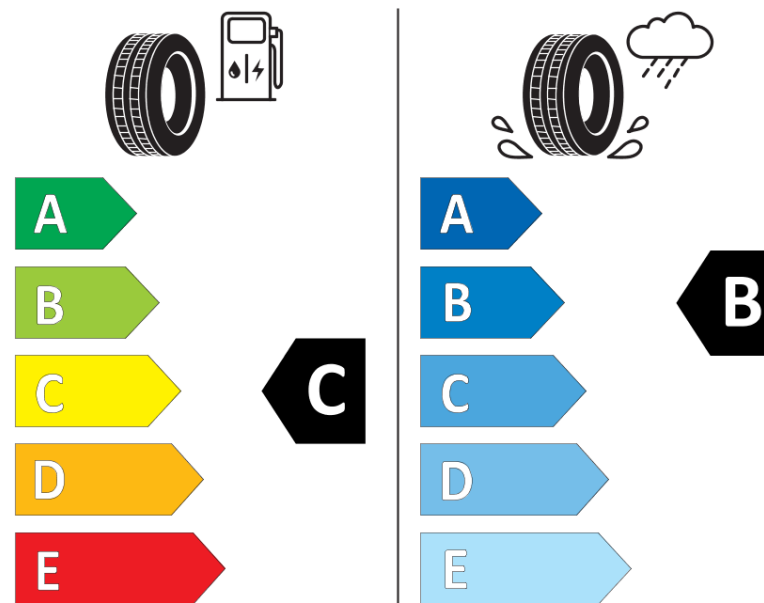

Tuoteselosteella

ASETUS (EU) 2020/740

Tuotemerkki	BFGOODRICH
Kaupallinen nimi	ACTIVAN WINTER
Tuotekoodi	562717
Koko	215/65R16C
Kantavuustunnus	109
Kantavuustunnus pariasennetuille renkaille	107

Suorituskykyluokka	R
Polttoainetaloudellisuusluokka	C
Märkäpitoluokka	B
Vierintämeluluokka	B
Vierintämelun arvo	71 dB
Rengas lumiolosuhteisiin	Joo
Valmistusajankohta	08/06

Valmistuksen lopetusajankohta
Lisätietoja 215/65 R 16C 109/107R TL ACTIVAN WINTER GO

Vaihtoehtoinen kantavuustunnus yksittäisasennuksessa

Vaihtoehtoinen kantavuustunnus pariasennuksessa

Vaihtoehtoinen suorituskykyluokka

ENERG

BFGOODRICH

562717

215/65R16C 109/107 R

C2

2020/740