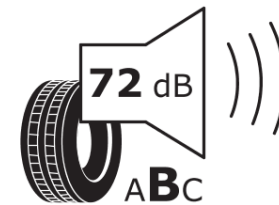

Tuoteselosteella

ASETUS (EU) 2020/740

Tuotemerkki	MICHELIN
Kaupallinen nimi	PRIMACY 4+
Tuotekoodi	563881
Koko	225/45R19
Kantavuustunnus	96
Suorituskykyluokka	W
Polttoainetaloudellisuusluokka	C
Märkäpitoluokka	A
Vierintämeluluokka	B
Vierintämelun arvo	72 dB
Rengas lumiolosuhteisiin	Ei
Rengas jääolosuhteisiin	Ei
Valmistusajankohta	19/20
Valmistuksen lopetusajankohta	
Kuormitusluokka	XL
Lisätietoja	225/45 R19 96W XL TL PRIMACY 4+ MI

ENERGY

MICHELIN

563881

225/45R19 96 W XL

C1

2020/740