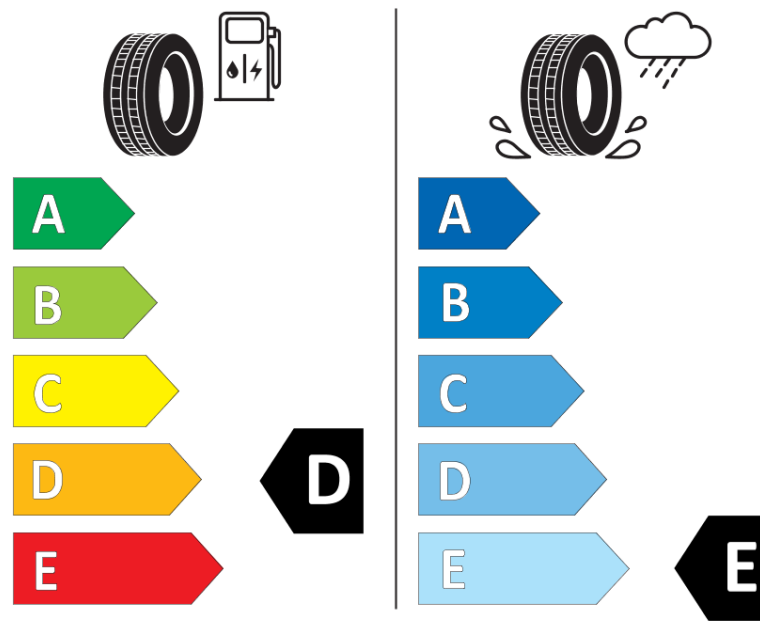

## Tuoteselosteella

ASETUS (EU) 2020/740

Tuotemerkki	MICHELIN
Kaupallinen nimi	X-ICE SNOW
Tuotekoodi	564010
Koko	195/65R16
Kantavuustunnus	92
Suorituskykyluokka	H
Polttoainetaloudellisuusluokka	D
Märkäpitoluokka	E
Vierintämeluluokka	A
Vierintämelun arvo	69 dB
Rengas lumiolosuhteisiin	Joo
Rengas jääolosuhteisiin	Joo *
Valmistusajankohta	51/20
Valmistuksen lopetusajankohta	
Kuormitusluokka	SL
Lisätietoja	195/65 R16 92H TL X-ICE SNOW MI

\* Ice tyres are specifically designed for road surfaces covered with ice and compact snow and should only be used in very severe climate conditions. Using ice tyres in less severe climate conditions could result in sub-optimal performance, in particular for wet grip, handling and wear.

# ENERG

MICHELIN

564010

195/65R16 92 H

C1

2020/740