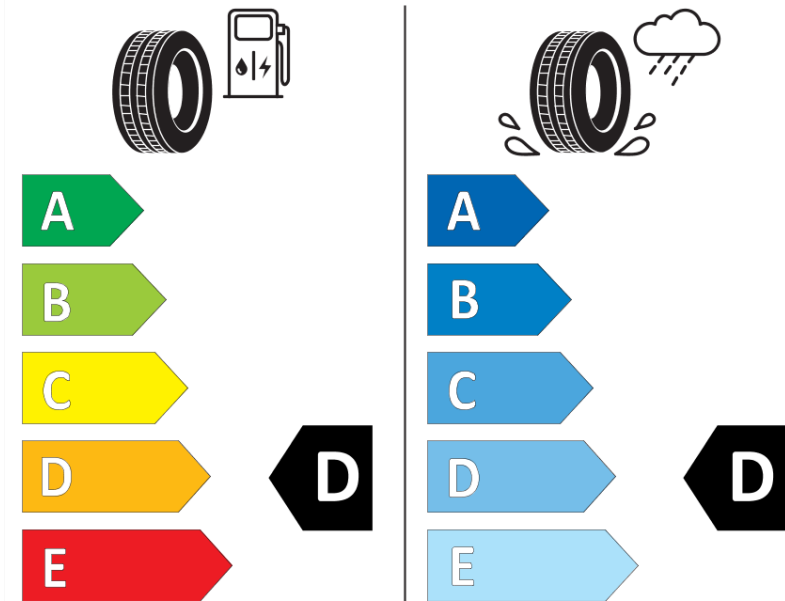

Tuoteselosteella

ASETUS (EU) 2020/740

Tuotemerkki	MICHELIN
Kaupallinen nimi	PILOT SPORT CUP 2 A K1
Tuotekoodi	564253
Koko	315/30ZR20
Kantavuustunnus	104
Suorituskykyluokka	(Y)
Polttoainetaloudellisuusluokka	D
Märkäpitoluokka	D
Vierintämeluluokka	B
Vierintämelun arvo	75 dB
Rengas lumiolosuhteisiin	Ei
Rengas jääolosuhteisiin	Ei
Valmistusajankohta	25/19
Valmistuksen lopetusajankohta	
Kuormitusluokka	XL
Lisätietoja	315/30 ZR20 (104Y) XL PILOT SPORT CUP 2 ACOUSTIC K1 MI

ENERG

MICHELIN

564253

315/30ZR20 (104Y) XL

C1