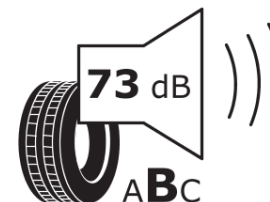

Tuoteselosteella

ASETUS (EU) 2020/740

Tuotemerkki	MICHELIN
Kaupallinen nimi	PILOT SPORT EV ACOUSTIC BLE1 TO
Tuotekoodi	564595
Koko	275/45R20
Kantavuustunnus	110
Suorituskykyluokka	Y
Polttoainetaloudellisuusluokka	B
Märkäpitoluokka	B
Vierintämeluluokka	B
Vierintämelun arvo	73 dB
Rengas lumiolosuhteisiin	Ei
Rengas jääolosuhteisiin	Ei
Valmistusajankohta	29/22
Valmistuksen lopetusajankohta	
Kuormitusluokka	XL
Lisätietoja	275/45R20 110Y XLTL PILOT SPORT EV ACOUSTIC BLE1 TO MI

ENERG

MICHELIN

564595

275/45R20 110 Y XL

C1

2020/740