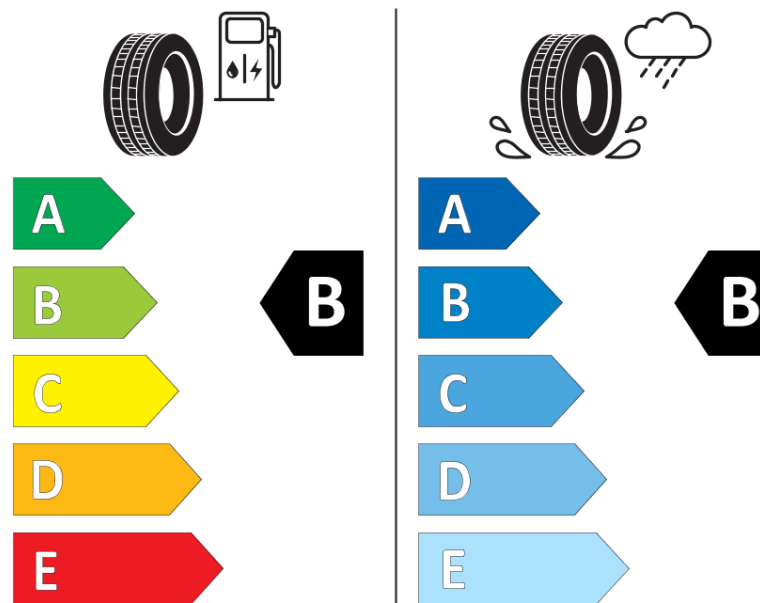

Tuoteselosteella

ASETUS (EU) 2020/740

Tuotemerkki	MICHELIN
Kaupallinen nimi	PILOT SPORT EV ACOUSTIC BLE1 TO
Tuotekoodi	564595
Koko	275/45R20
Kantavuustunnus	110
Suorituskykyluokka	Y
Polttoainetaloudellisuusluokka	B
Märkäpitoluokka	B
Vierintämeluluokka	B
Vierintämelun arvo	73 dB
Rengas lumiolosuhteisiin	Ei
Rengas jääolosuhteisiin	Ei
Valmistusajankohta	29/22
Valmistuksen lopetusajankohta	
Kuormitusluokka	XL
Lisätietoja	275/45R20 110Y XLTL PILOT SPORT EV ACOUSTIC BLE1 TO MI

ENERG

MICHELIN

564595

275/45R20 110 Y XL

C1

2020/740