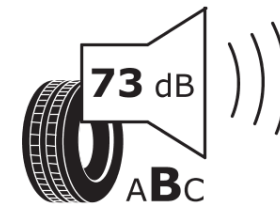

Tuoteselosteella

ASETUS (EU) 2020/740

Tuotemerkki	MICHELIN
Kaupallinen nimi	CROSSCLIMATE 2
Tuotekoodi	564844
Koko	265/35R18
Kantavuustunnus	97
Suorituskykyluokka	Y
Polttoainetaloudellisuusluokka	C
Märkäpitoluokka	B
Vierintämeluluokka	B
Vierintämelun arvo	73 dB
Rengas lumiolosuhteisiin	Joo
Rengas jääolosuhteisiin	Ei
Valmistusajankohta	42/19
Valmistuksen lopetusajankohta	
Kuormitusluokka	XL
Lisätietoja	265/35 R18 97Y XL TL CROSSCLIMATE 2 MI

ENERG

MICHELIN

564844

265/35R18 97 Y XL

C1

2020/740