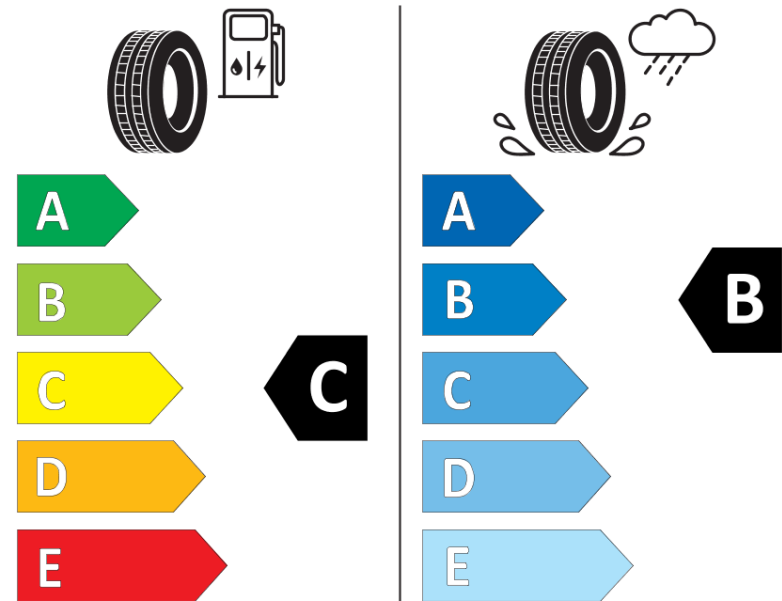

Tuoteselosteella

ASETUS (EU) 2020/740

Tuotemerkki	MICHELIN
Kaupallinen nimi	CROSSCLIMATE 2
Tuotekoodi	564844
Koko	265/35R18
Kantavuustunnus	97
Suorituskykyluokka	Y
Polttoainetaloudellisuusluokka	C
Märkäpitoluokka	B
Vierintämeluluokka	B
Vierintämelun arvo	73 dB
Rengas lumiolosuhteisiin	Joo
Rengas jääolosuhteisiin	Ei
Valmistusajankohta	42/19
Valmistuksen lopetusajankohta	
Kuormitusluokka	XL
Lisätietoja	265/35 R18 97Y XL TL CROSSCLIMATE 2 MI

ENERG

MICHELIN

564844

265/35R18 97 Y XL

C1

2020/740