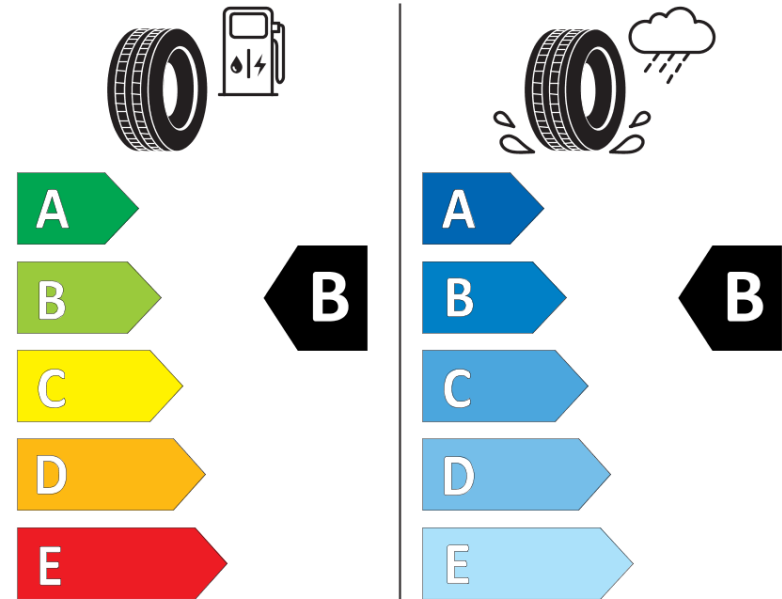

Tuoteselosteella

ASETUS (EU) 2020/740

Tuotemerkki	MICHELIN
Kaupallinen nimi	CROSSCLIMATE 3
Tuotekoodi	565341
Koko	215/50R18
Kantavuustunnus	92
Suorituskykyluokka	W
Polttoainetaloudellisuusluokka	B
Märkäpitoluokka	B
Vierintämeluluokka	B
Vierintämelun arvo	72 dB
Rengas lumiolosuhteisiin	Joo
Rengas jääolosuhteisiin	Ei
Valmistusajankohta	47/23
Valmistuksen lopetusajankohta	
Kuormitusluokka	SL
Lisätietoja	215/50 R18 92W TL CROSSCLIMATE 3 MI

ENERG

MICHELIN

565341

215/50R18 92 W

C1

2020/740