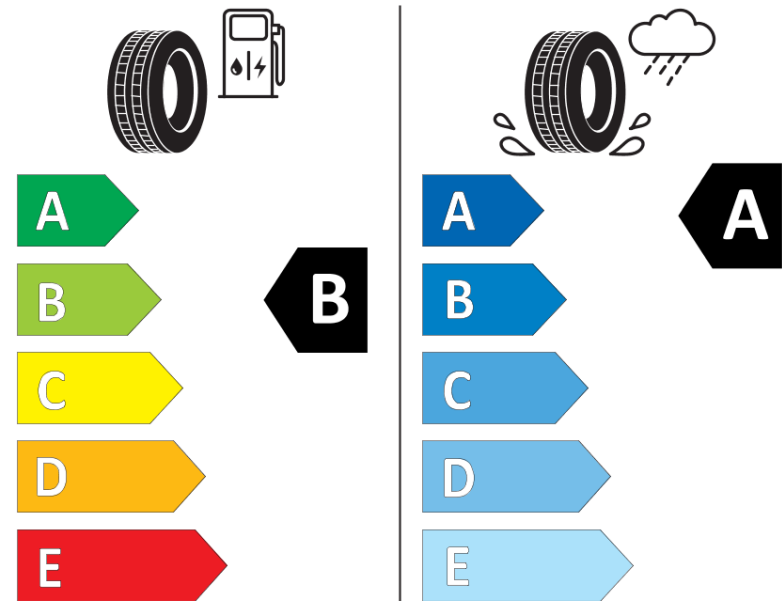

Tuoteselosteella

ASETUS (EU) 2020/740

Tuotemerkki	MICHELIN
Kaupallinen nimi	PRIMACY 4+
Tuotekoodi	567574
Koko	225/55R17
Kantavuustunnus	101
Suorituskykyluokka	W
Polttoainetaloudellisuusluokka	B
Märkäpitoluokka	A
Vierintämeluluokka	B
Vierintämelun arvo	70 dB
Rengas lumiolosuhteisiin	Ei
Rengas jääolosuhteisiin	Ei
Valmistusajankohta	35/20
Valmistuksen lopetusajankohta	
Kuormitusluokka	XL
Lisätietoja	225/55 R17 101W XL TL PRIMACY 4+ MI

ENERG

MICHELIN

567574

225/55R17 101 W XL

C1

2020/740