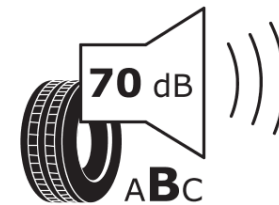

Tuoteselosteella

ASETUS (EU) 2020/740

Tuotemerkki	MICHELIN
Kaupallinen nimi	PRIMACY 4+
Tuotekoodi	567574
Koko	225/55R17
Kantavuustunnus	101
Suorituskykyluokka	W
Polttoainetaloudellisuusluokka	B
Märkäpitoluokka	A
Vierintämeluluokka	B
Vierintämelun arvo	70 dB
Rengas lumiolosuhteisiin	Ei
Rengas jääolosuhteisiin	Ei
Valmistusajankohta	35/20
Valmistuksen lopetusajankohta	
Kuormitusluokka	XL
Lisätietoja	225/55 R17 101W XL TL PRIMACY 4+ MI

ENERG

MICHELIN

567574

225/55R17 101 W XL

C1

2020/740