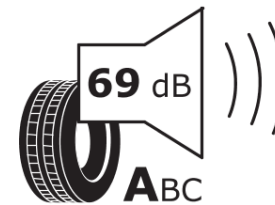

Tuoteselosteella

ASETUS (EU) 2020/740

Tuotemerkki	MICHELIN
Kaupallinen nimi	CROSSCLIMATE 2
Tuotekoodi	568816
Koko	195/60R15
Kantavuustunnus	92
Suorituskykyluokka	V
Polttoainetaloudellisuusluokka	B
Märkäpitoluokka	B
Vierintämeluluokka	A
Vierintämelun arvo	69 dB
Rengas lumiolosuhteisiin	Joo
Rengas jääolosuhteisiin	Ei
Valmistusajankohta	42/19
Valmistuksen lopetusajankohta	
Kuormitusluokka	XL
Lisätietoja	195/60 R15 92V XL TL CROSSCLIMATE 2 MI

ENERG

MICHELIN

568816

195/60R15 92 V XL

C1

2020/740