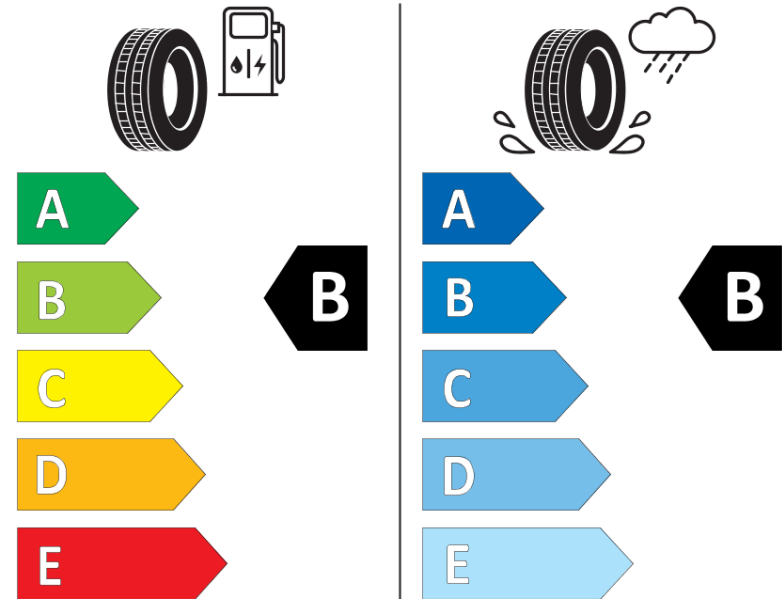

Tuoteselosteella

ASETUS (EU) 2020/740

Tuotemerkki	MICHELIN
Kaupallinen nimi	CROSSCLIMATE 2
Tuotekoodi	568816
Koko	195/60R15
Kantavuustunnus	92
Suorituskykyluokka	V
Polttoainetaloudellisuusluokka	B
Märkäpitoluokka	B
Vierintämeluluokka	A
Vierintämelun arvo	69 dB
Rengas lumiolosuhteisiin	Joo
Rengas jääolosuhteisiin	Ei
Valmistusajankohta	42/19
Valmistuksen lopetusajankohta	
Kuormitusluokka	XL
Lisätietoja	195/60 R15 92V XL TL CROSSCLIMATE 2 MI

ENERG

MICHELIN

568816

195/60R15 92 V XL

C1

2020/740