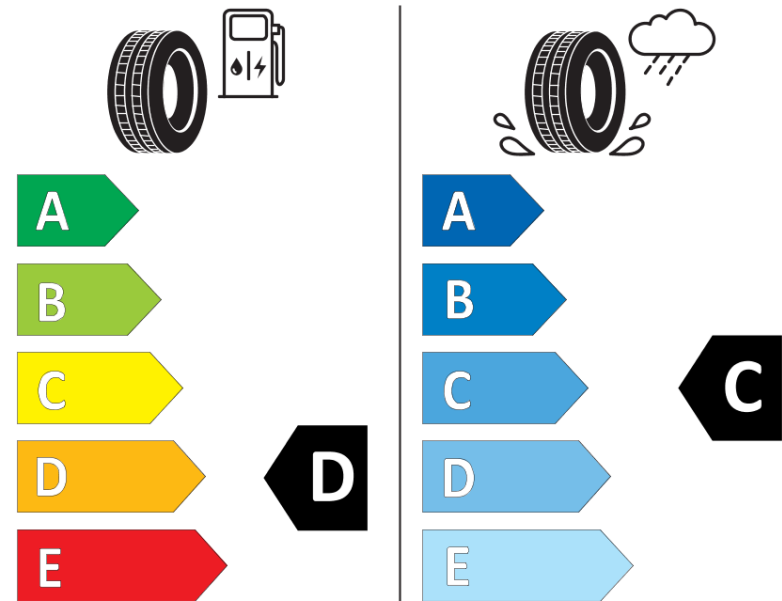

## Tuoteselosteella

ASETUS (EU) 2020/740

Tuotemerkki	MICHELIN
Kaupallinen nimi	PILOT SPORT CUP 2 K1
Tuotekoodi	574075
Koko	245/35ZR20
Kantavuustunnus	95
Suorituskykyluokka	(Y)
Polttoainetaloudellisuusluokka	D
Märkäpitoluokka	C
Vierintämeluluokka	B
Vierintämelun arvo	70 dB
Rengas lumiolosuhteisiin	Ei
Rengas jääolosuhteisiin	Ei
Valmistusajankohta	31/16
Valmistuksen lopetusajankohta	
Kuormitusluokka	XL
Lisätietoja	245/35 ZR20 (95Y) XL TL PILOT SPORT CUP 2 K1 MI

# ENERG

MICHELIN

574075

245/35ZR20 (95Y) XL

C1

2020/740