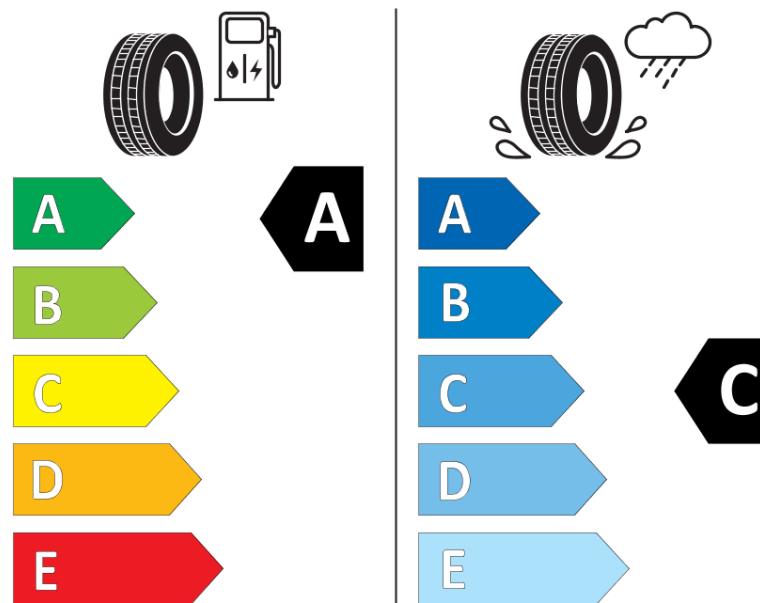

Tuoteselosteella

ASETUS (EU) 2020/740

Tuotemerkki	MICHELIN
Kaupallinen nimi	LATITUDE TOUR HP LR
Tuotekoodi	574313
Koko	255/60R20
Kantavuustunnus	113
Suorituskykyluokka	V
Polttoainetaloudellisuusluokka	A
Märkäpitoluokka	C
Vierintämeluluokka	A
Vierintämelun arvo	70 dB
Rengas lumiolosuhteisiin	Ei
Rengas jääolosuhteisiin	Ei
Valmistusajankohta	19/17
Valmistuksen lopetusajankohta	
Kuormitusluokka	XL
Lisätietoja	255/60 R20 113V XL TL LATITUDE TOUR HP LR MI

ENERG

MICHELIN

574313

255/60R20 113 V

C1