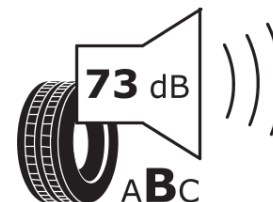

## Tuoteselosteella

ASETUS (EU) 2020/740

Tuotemerkki	MICHELIN
Kaupallinen nimi	CROSSCLIMATE 2 SUV
Tuotekoodi	582434
Koko	265/60R18
Kantavuustunnus	110
Suorituskykyluokka	T
Polttoainetaloudellisuusluokka	B
Märkäpitoluokka	B
Vierintämeluluokka	B
Vierintämelun arvo	73 dB
Rengas lumiolosuhteisiin	Joo
Rengas jääolosuhteisiin	Ei
Valmistusajankohta	51/20
Valmistuksen lopetusajankohta	
Kuormitusluokka	SL
Lisätietoja	265/60 R18 110T TL CROSSCLIMATE 2 SUV MI

# ENERG

MICHELIN

582434

265/60R18 110 T

C1

2020/740