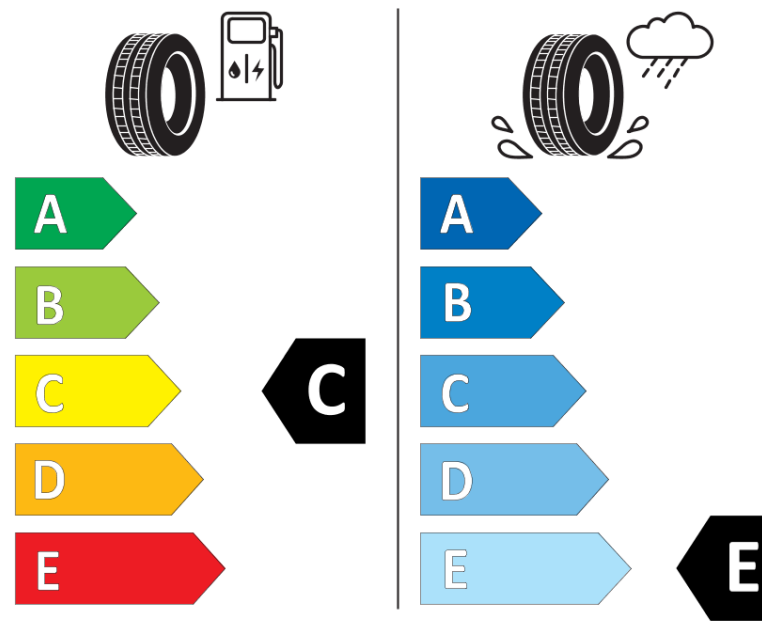

## Tuoteselosteella

ASETUS (EU) 2020/740

Tuotemerkki	MICHELIN
Kaupallinen nimi	X-ICE SNOW
Tuotekoodi	583030
Koko	235/40R18
Kantavuustunnus	95
Suorituskykyluokka	H
Polttoainetaloudellisuusluokka	C
Märkäpitoluokka	E
Vierintämeluluokka	A
Vierintämelun arvo	69 dB
Rengas lumiolosuhteisiin	Joo
Rengas jääolosuhteisiin	Joo *
Valmistusajankohta	03/19
Valmistuksen lopetusajankohta	
Kuormitusluokka	XL
Lisätietoja	235/40 R18 95H XL TL X-ICE SNOW MI

\* Ice tyres are specifically designed for road surfaces covered with ice and compact snow and should only be used in very severe climate conditions. Using ice tyres in less severe climate conditions could result in sub-optimal performance, in particular for wet grip, handling and wear.

MICHELIN

583030

235/40R18 95 H

C1

2020/740