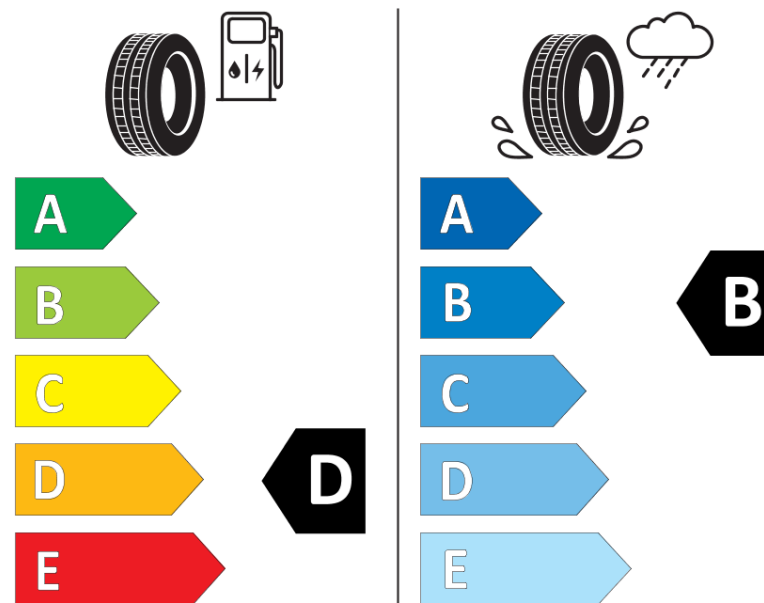

## Tuoteselosteella

ASETUS (EU) 2020/740

Tuotemerkki	BFGOODRICH
Kaupallinen nimi	ACTIVAN WINTER
Tuotekoodi	586820
Koko	195/75R16C
Kantavuustunnus	107
Kantavuustunnus pariasennetuille renkaille	105

Suorituskykyluokka	R
Polttoainetaloudellisuusluokka	D
Märkäpitoluokka	B
Vierintämeluluokka	B
Vierintämelun arvo	71 dB
Rengas lumiolosuhteisiin	Joo
Valmistusajankohta	08/06
Valmistuksen lopetusajankohta	
Lisätietoja	195/75 R 16C 107/105R TL ACTIVAN WINTER GO

# ENERG

BFGOODRICH

586820

195/75R16C 107/105 R

C2

2020/740