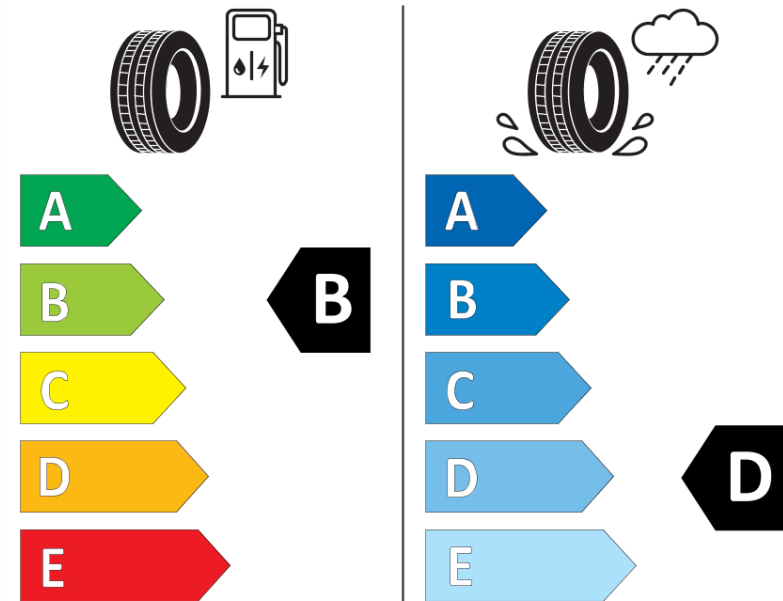

Tuoteselosteella

ASETUS (EU) 2020/740

Tuotemerkki	MICHELIN
Kaupallinen nimi	X-ICE SNOW+
Tuotekoodi	587053
Koko	235/35R19
Kantavuustunnus	91
Suorituskykyluokka	H
Polttoainetaloudellisuusluokka	B
Märkäpitoluokka	D
Vierintämeluluokka	A
Vierintämelun arvo	69 dB
Rengas lumiolosuhteisiin	Joo
Rengas jääolosuhteisiin	Joo *
Valmistusajankohta	48/24
Valmistuksen lopetusajankohta	
Kuormitusluokka	XL
Lisätietoja	235/35R19 91H XL X-ICE SNOW+

* Ice tyres are specifically designed for road surfaces covered with ice and compact snow and should only be used in very severe climate conditions. Using ice tyres in less severe climate conditions could result in sub-optimal performance, in particular for wet grip, handling and wear.

ENERG

MICHELIN

587053

235/35R19 91 H XL

C1

2020/740