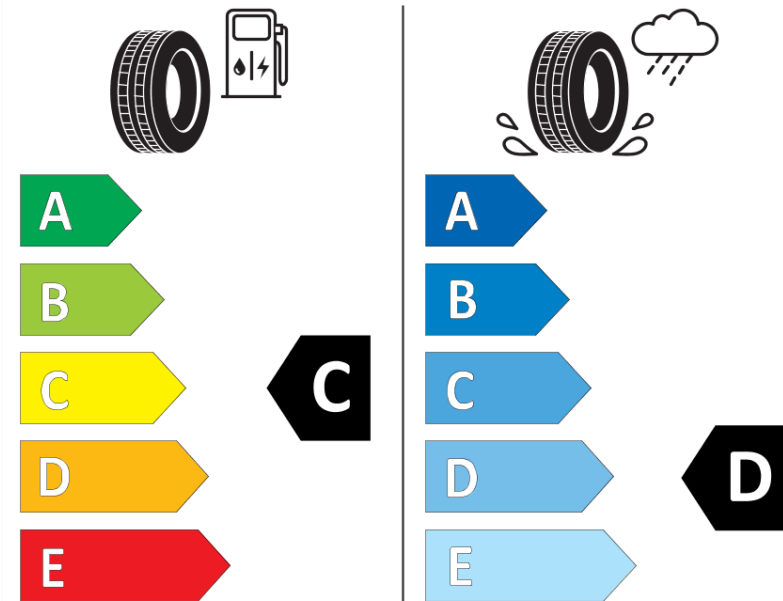

## Tuoteselosteella

ASETUS (EU) 2020/740

Tuotemerkki	MICHELIN
Kaupallinen nimi	X-ICE SNOW+
Tuotekoodi	587130
Koko	195/60R16
Kantavuustunnus	93
Suorituskykyluokka	H
Polttoainetaloudellisuusluokka	C
Märkäpitoluokka	D
Vierintämeluluokka	A
Vierintämelun arvo	69 dB
Rengas lumiolosuhteisiin	Joo
Rengas jääolosuhteisiin	Joo *
Valmistusajankohta	36/25
Valmistuksen lopetusajankohta	
Kuormitusluokka	XL
Lisätietoja	195/60R16 93H XL X-ICE SNOW+

\* Ice tyres are specifically designed for road surfaces covered with ice and compact snow and should only be used in very severe climate conditions. Using ice tyres in less severe climate conditions could result in sub-optimal performance, in particular for wet grip, handling and wear.

# ENERG

MICHELIN

587130

195/60R16 93 H XL

C1

2020/740