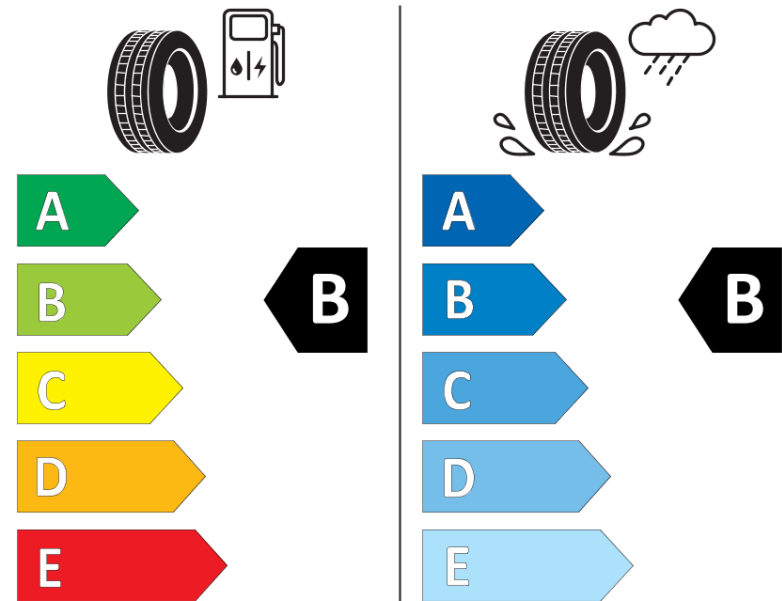

Tuoteselosteella

ASETUS (EU) 2020/740

Tuotemerkki	MICHELIN
Kaupallinen nimi	PILOT SPORT EV AC
Tuotekoodi	588934
Koko	HL265/35ZR21
Kantavuustunnus	103
Suorituskykyluokka	Y
Polttoainetaloudellisuusluokka	B
Märkäpitoluokka	B
Vierintämeluluokka	B
Vierintämelun arvo	72 dB
Rengas lumiolosuhteisiin	Ei
Rengas jääolosuhteisiin	Ei
Valmistusajankohta	05/22
Valmistuksen lopetusajankohta	
Kuormitusluokka	XL
Lisätietoja	HL265/35 ZR21 103Y XL TL PILOT SPORT EV ACOUSTIC MI

ENERG

MICHELIN

588934

HL265/35ZR21 103 Y XL

C1