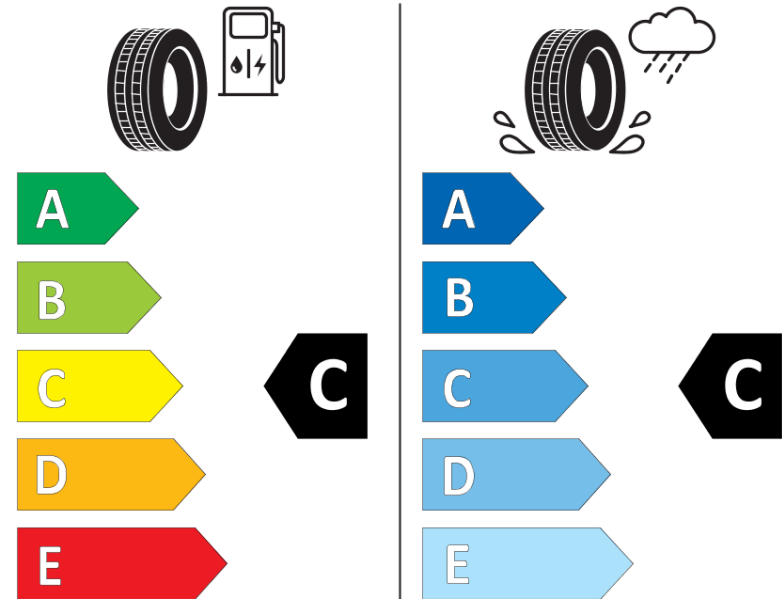

Tuoteselosteella

ASETUS (EU) 2020/740

Tuotemerkki	MICHELIN
Kaupallinen nimi	CROSSCLIMATE+
Tuotekoodi	592463
Koko	185/65R14
Kantavuustunnus	90
Suorituskykyluokka	H
Polttoainetaloudellisuusluokka	C
Märkäpitoluokka	C
Vierintämeluluokka	A
Vierintämelun arvo	68 dB
Rengas lumiolosuhteisiin	Joo
Rengas jääolosuhteisiin	Ei
Valmistusajankohta	07/19
Valmistuksen lopetusajankohta	
Kuormitusluokka	XL
Lisätietoja	185/65 R14 90H XL TL CROSSCLIMATE+ MI

ENERG

MICHELIN

592463

185/65R14 90 H

C1

2020/740