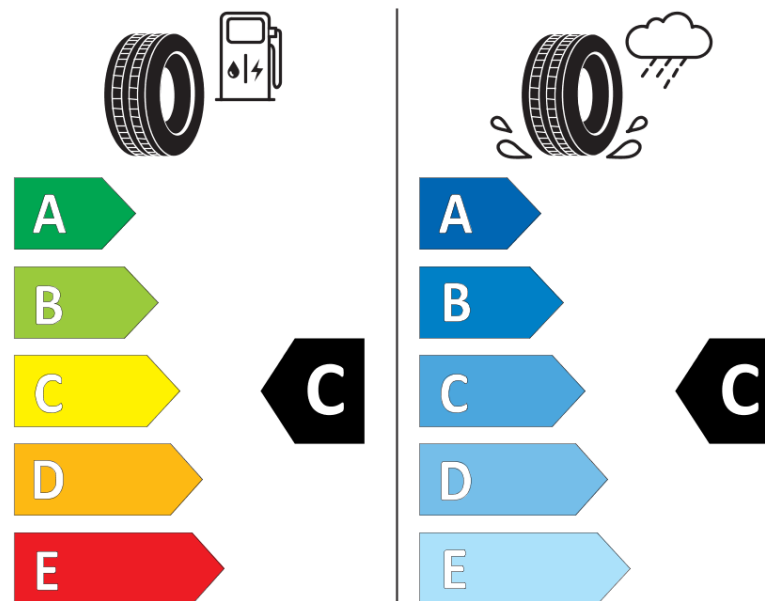

Tuoteselosteella

ASETUS (EU) 2020/740

Tuotemerkki	MICHELIN
Kaupallinen nimi	CROSSCLIMATE+
Tuotekoodi	592463
Koko	185/65R14
Kantavuustunnus	90
Suorituskykyluokka	H
Polttoainetaloudellisuusluokka	C
Märkäpitoluokka	C
Vierintämeluluokka	A
Vierintämelun arvo	68 dB
Rengas lumiolosuhteisiin	Joo
Rengas jääolosuhteisiin	Ei
Valmistusajankohta	07/19
Valmistuksen lopetusajankohta	
Kuormitusluokka	XL
Lisätietoja	185/65 R14 90H XL TL CROSSCLIMATE+ MI

ENERG

MICHELIN

592463

185/65R14 90 H

C1

2020/740