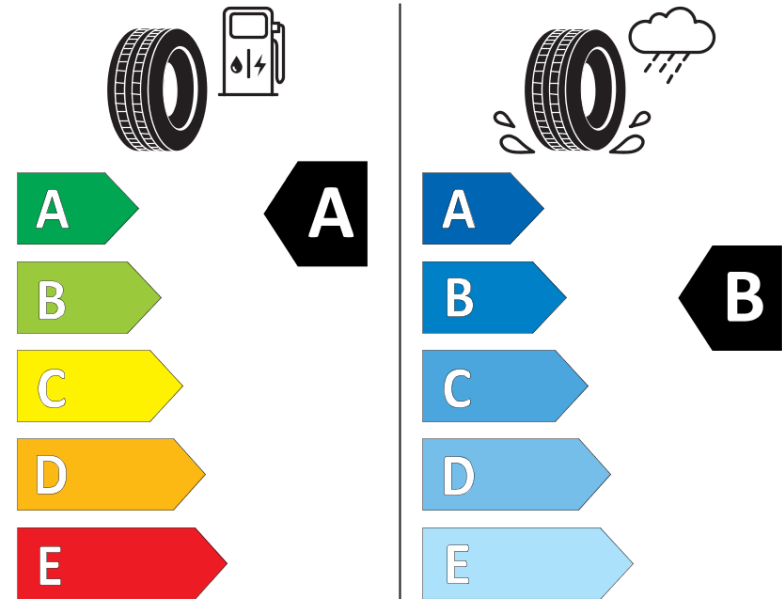

Tuoteselosteella

ASETUS (EU) 2020/740

Tuotemerkki	MICHELIN
Kaupallinen nimi	E PRIMACY
Tuotekoodi	593224
Koko	205/60R16
Kantavuustunnus	92
Suorituskykyluokka	V
Polttoainetaloudellisuusluokka	A
Märkäpitoluokka	B
Vierintämeluluokka	A
Vierintämelun arvo	68 dB
Rengas lumiolosuhteisiin	Ei
Rengas jääolosuhteisiin	Ei
Valmistusajankohta	04/20
Valmistuksen lopetusajankohta	
Kuormitusluokka	SL
Lisätietoja	205/60 R16 92V TL E PRIMACY MI

ENERG

MICHELIN

593224

205/60R16 92 V

C1

2020/740