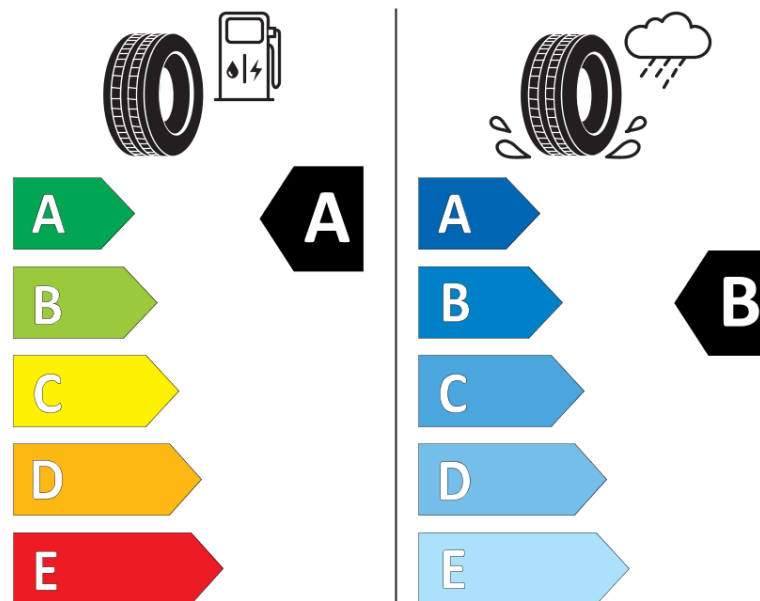

Tuoteselosteella

ASETUS (EU) 2020/740

Tuotemerkki	MICHELIN
Kaupallinen nimi	LATITUDE SPORT 3 JLRDT
Tuotekoodi	594083
Koko	225/65R17
Kantavuustunnus	106
Suorituskykyluokka	V
Polttoainetaloudellisuusluokka	A
Märkäpitoluokka	B
Vierintämeluluokka	B
Vierintämelun arvo	70 dB
Rengas lumiolosuhteisiin	Ei
Rengas jääolosuhteisiin	Ei
Valmistusajankohta	10/18
Valmistuksen lopetusajankohta	
Kuormitusluokka	XL
Lisätietoja	225/65 R17 106V XL TL LATITUDE SPORT 3 JLRDT MI

ENERG

MICHELIN

594083

225/65R17 106 V

C1

2020/740