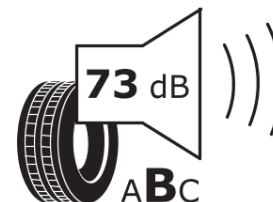

Tuoteselosteella

ASETUS (EU) 2020/740

Tuotemerkki	MICHELIN
Kaupallinen nimi	CROSSCLIMATE 2
Tuotekoodi	595491
Koko	285/35R20
Kantavuustunnus	104
Suorituskykyluokka	Y
Polttoainetaloudellisuusluokka	B
Märkäpitoluokka	B
Vierintämeluluokka	B
Vierintämelun arvo	73 dB
Rengas lumiolosuhteisiin	Joo
Rengas jääolosuhteisiin	Ei
Valmistusajankohta	52/22
Valmistuksen lopetusajankohta	
Kuormitusluokka	XL
Lisätietoja	285/35 R20 104Y XL TL CROSSCLIMATE 2 MI

ENERG

MICHELIN

595491

285/35R20 104 Y XL

C1

2020/740