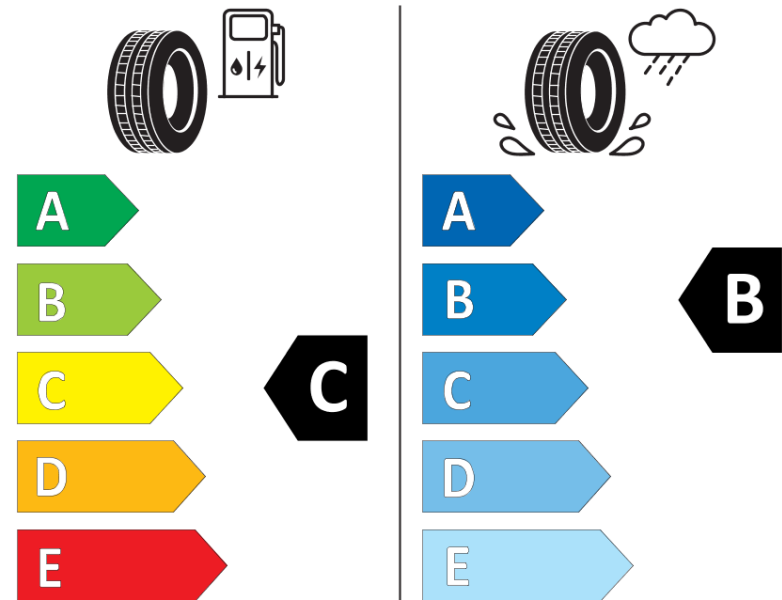

## Tuoteselosteella

ASETUS (EU) 2020/740

Tuotemerkki	MICHELIN
Kaupallinen nimi	CROSSCLIMATE 2
Tuotekoodi	595556
Koko	185/60R15
Kantavuustunnus	84
Suorituskykyluokka	H
Polttoainetaloudellisuusluokka	C
Märkäpitoluokka	B
Vierintämeluluokka	B
Vierintämelun arvo	69 dB
Rengas lumiolosuhteisiin	Joo
Rengas jääolosuhteisiin	Ei
Valmistusajankohta	42/19
Valmistuksen lopetusajankohta	
Kuormitusluokka	SL
Lisätietoja	185/60 R15 84H TL CROSSCLIMATE 2 MI

# ENERG

MICHELIN

595556

185/60R15 84 H

C1

2020/740