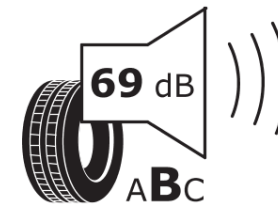

Tuoteselosteella

ASETUS (EU) 2020/740

Tuotemerkki	MICHELIN
Kaupallinen nimi	CROSSCLIMATE 2
Tuotekoodi	595556
Koko	185/60R15
Kantavuustunnus	84
Suorituskykyluokka	H
Polttoainetaloudellisuusluokka	C
Märkäpitoluokka	B
Vierintämeluluokka	B
Vierintämelun arvo	69 dB
Rengas lumiolosuhteisiin	Joo
Rengas jääolosuhteisiin	Ei
Valmistusajankohta	42/19
Valmistuksen lopetusajankohta	
Kuormitusluokka	SL
Lisätietoja	185/60 R15 84H TL CROSSCLIMATE 2 MI

ENERG

MICHELIN

595556

185/60R15 84 H

C1

2020/740