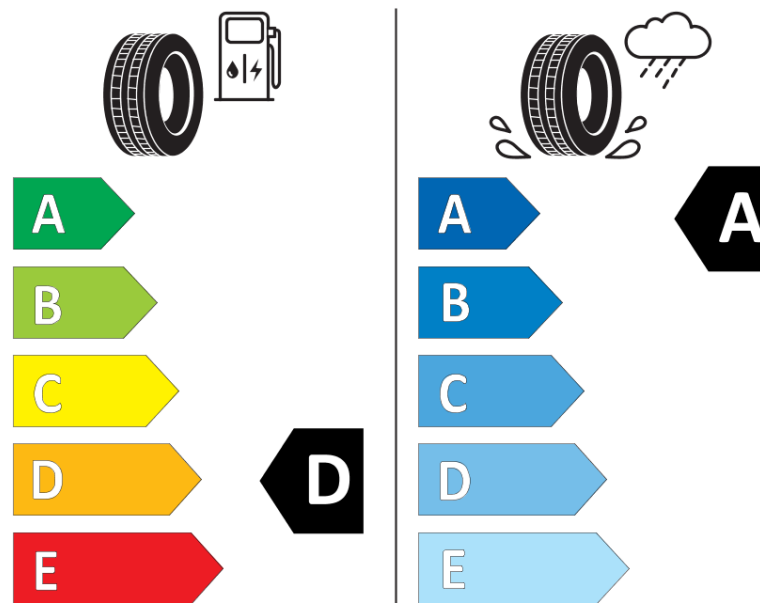

Tuoteselosteella

ASETUS (EU) 2020/740

Tuotemerkki	MICHELIN
Kaupallinen nimi	PILOT SPORT 4
Tuotekoodi	599482
Koko	255/40ZR19
Kantavuustunnus	96
Suorituskykyluokka	W
Polttoainetaloudellisuusluokka	D
Märkäpitoluokka	A
Vierintämeluluokka	B
Vierintämelun arvo	70 dB
Rengas lumiolosuhteisiin	Ei
Rengas jääolosuhteisiin	Ei
Valmistusajankohta	47/23
Valmistuksen lopetusajankohta	
Kuormitusluokka	SL
Lisätietoja	255/40ZR19 96W PILOT SPORT 4 EMT MI

ENERG

MICHELIN

599482

255/40ZR19 96 W

C1